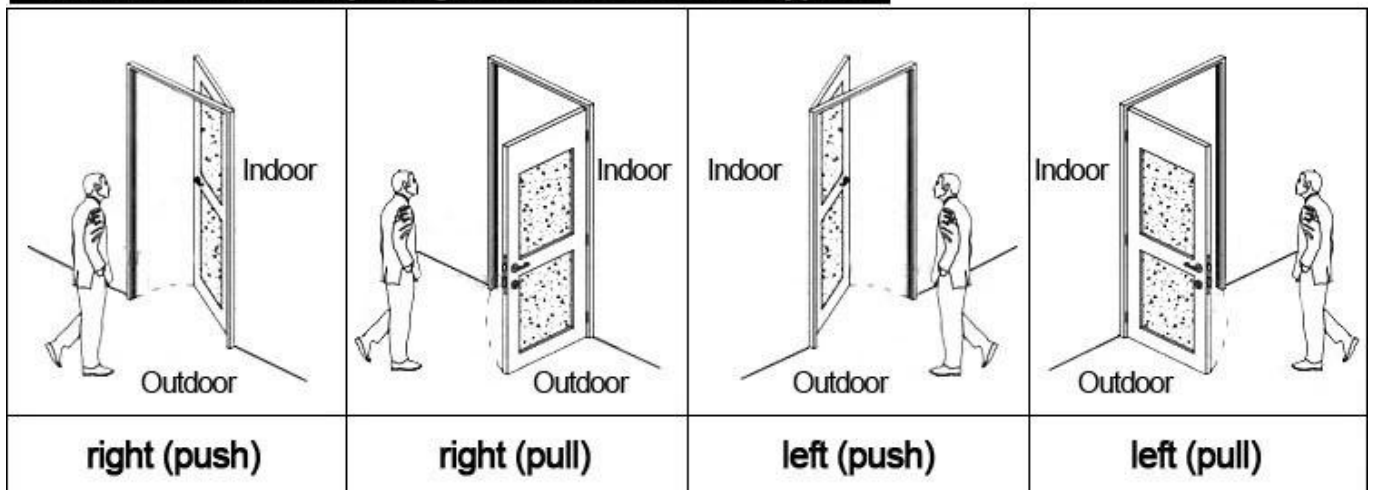

Technologie geavanceerde hassel USB technologie

PRODUCT DISPLAY

HOTEL LOCK SYSTEM ONE-CARD-PASS

1. [elektronische deur lock systeem voor hotels](#) Vergrendelen (aantal = kamer)---voor de deur te openen
2. encoder (1pcs/hotel)---voor de afgifte van alle soorten kaarten
3. schakelen (aantal = kamer)---te krijgen van de macht
4. kaarten (aantal = 3 keer van kamer)---open voor de sluis
5. gegevensverzamelaarset (1pcs/hotel, optionele)---voor het verkrijgen van de tijd- en routeschema van de informatie van de ingang van de sluis
6. zelf ontwikkelde software (gratis)---voor de vaststelling van het programma het hele systeem.

Onze zorgvuldige en fantastische werknemers:

Onze gelukkige en tevreden klanten:

Onze snelle en prompte levering:

Ons vertrouwen en succes in de tentoonstelling:

Accessories list reminder:

Please confirm door opening direction as below 4 types:

Uitgebreide functie:

Toegangsbeheer

Gemeenschappelijke ruimte, of belangrijkste deuren etc. dezelfde software, dezelfde kaart

Lift controle

Voor elecator. dezelfde software, dezelfde kaart

De status van de kamer