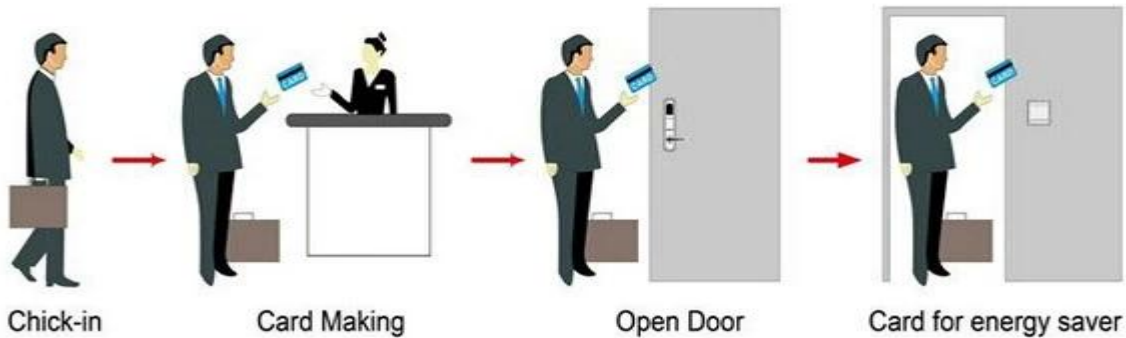

elektronische sleutelkaart hotel deur vergrendeling met inbegrip van:

- A: mifare® hotel kaartslot, (voor gebruik met USB haven kaart encoder en software)
- B: Temic hotel kaartslot, (voor gebruik met USB haven kaart encoder en software)
- C: EM hotel vergrendelen, (gebruik standalone, geen software nodig)

Smart Card Basic Function

Smart Card Extensive Function

Één verrichting 0.8 seconden

Kaart gelezen tijd < 0.1s

Installeren van deur dikte 32-60 mm

Facial kleur kan worden customerized

pakket bevat volledige vergrendeling, software en demo video

Technologie geavanceerde hassel USB technologie

PRODUCT DISPLAY

HOTEL LOCK SYSTEM ONE-CARD-PASS

1. [elektronische deur lock systeem voor hotels](#) Vergrendelen (aantal = kamer)---voor de deur te openen
2. encoder (1pcs/hotel)---voor de afgifte van alle soorten kaarten
3. schakelen (aantal = kamer)---te krijgen van de macht
4. kaarten (aantal = 3 keer van kamer)---open voor de sluis
5. gegevensverzamelaarset (1pcs/hotel, optionele)---voor het verkrijgen van de tijd- en routeschema van de informatie van de ingang van de sluis
6. zelf ontwikkelde software (gratis)---voor de vaststelling van het programma het hele systeem.