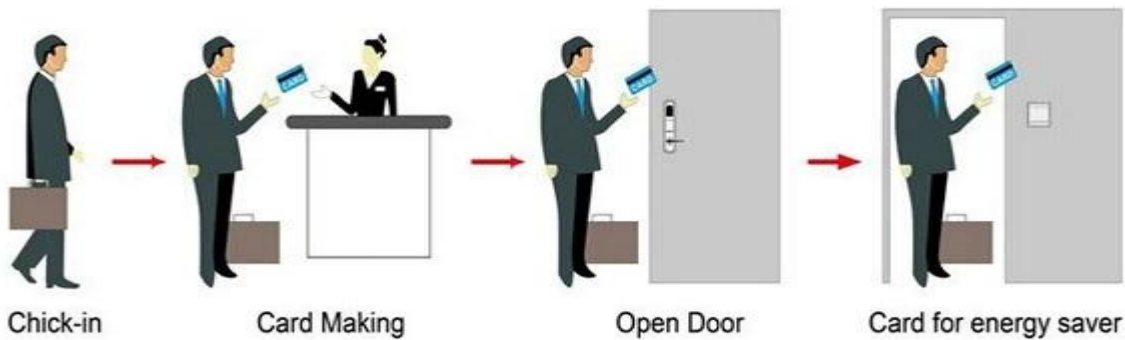

Branding Hotel Lock leveranciers China PY-8011-6

leverancier: [Vinger & ID-kaart toegangscontrole bedrijf](#), [Rfid toegangscontrolesysteem](#), [Toegangscontrolesysteem prijs](#)

Smart Card Basic Function