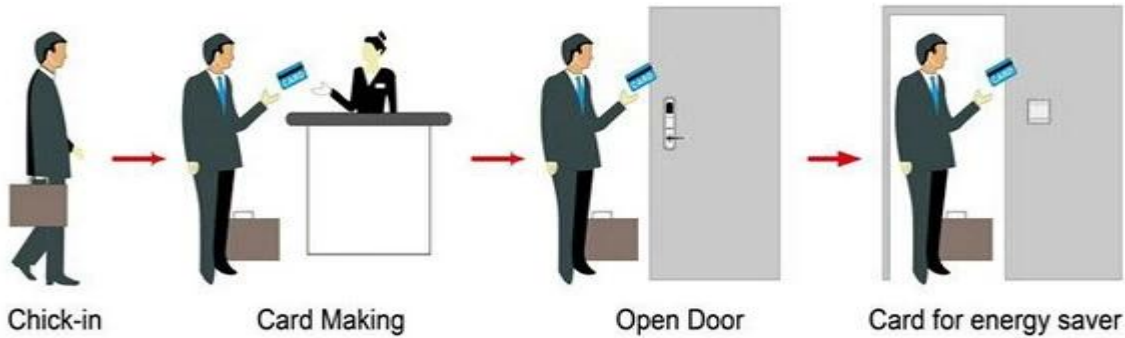

**Hotel Lock leveranciers China inclusief:**

A: MIFARE® kaart hotel slot, (gebruik met USB-poort kaart encoder en software)

B: Temacard hotel slot, (gebruik met USB poort kaart encoder en software)

C: EM hotel slot, (gebruik standalone, geen software nodig)

[Elektronisch deurslot systeem voor hotels](#)

## Smart Card Basic Function