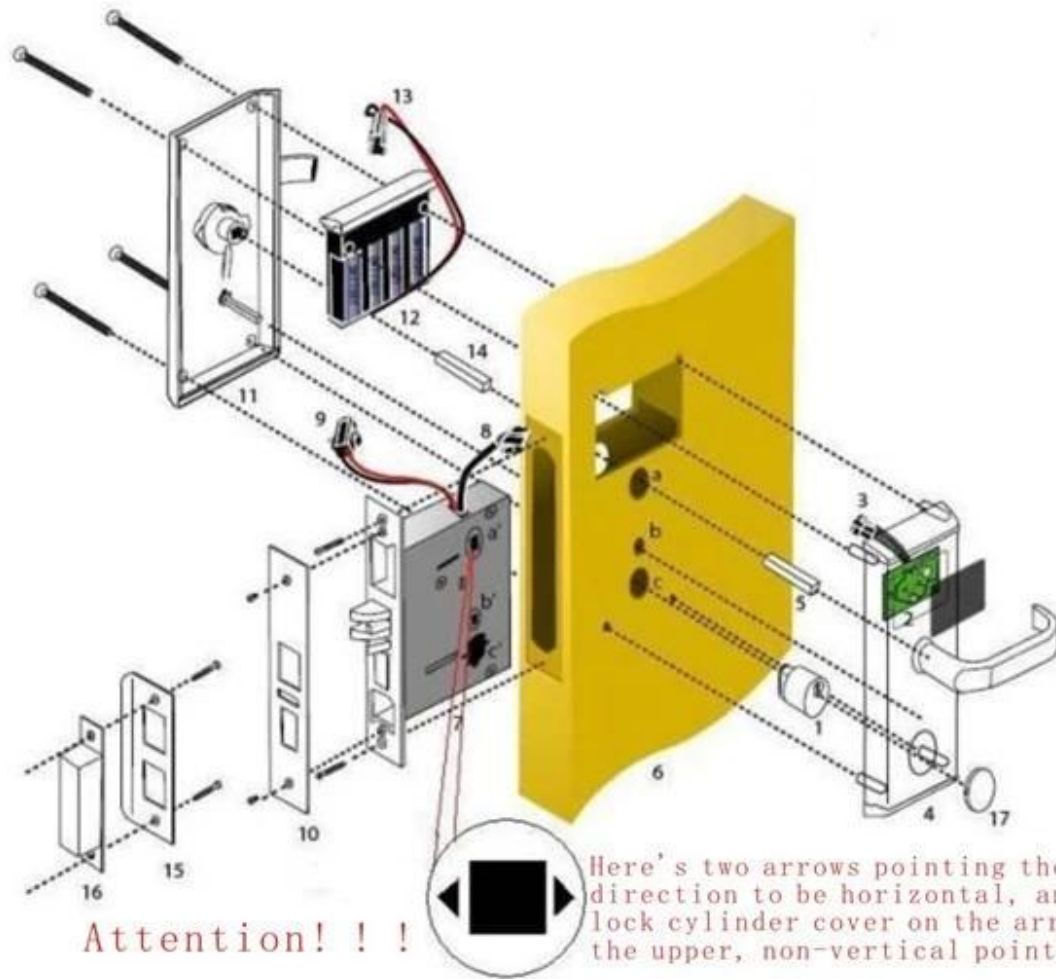

RF hotel deurslot, waaronder:

A: MIFARE® kaart voor hotel slot, (gebruik met USB-poort-kaart-encoder en software)

B: Temic kaart hotel lock, (gebruik met USB-poort-kaart-encoder en software)

C: EM hotel slot, (gebruik stand-alone, geen behoefte software)

Hoofdpijnen van Onze Hotel deurvergrendeling

1. Het wordt gesmeed door Zink legering (roestvrij staal of koper) een keer, met een hoge veiligheid en degelijkheid de natuur.
2. IKNTELLECTUAL ultradunne kleine kern slot, Hierdoor is het breken van de deur zo weinig mogelijk maken van gaten.
3. Vrije handgreep te voorkomen dat de externe belasting verpest de interne structuur. De levensduur is lang.
4. Wij testen elk printplaat om de levensduur te garanderen overspanning.

Hoe te installeren Onze Hotel deurvergrendeling

Het Certificaat van ons product

Enkele andere foto's van ons product

Lock en software werken stappen

- Computer (om de software te installeren), kaart encoder, kaarten, sluisen zijn de basis one. Also, kon je de Energiebesparende schakelaar, data verzamelaar om de system..as kunt u de hechten foto te zien.

- Dan krijgt de gast de kamer kaart en loop naar de juiste kamer, veegt de kaart aan het slot voor ontgrendeling, dan plaatst u de kaart om Energiebesparing schakelaar om de macht te krijgen indien nodig.