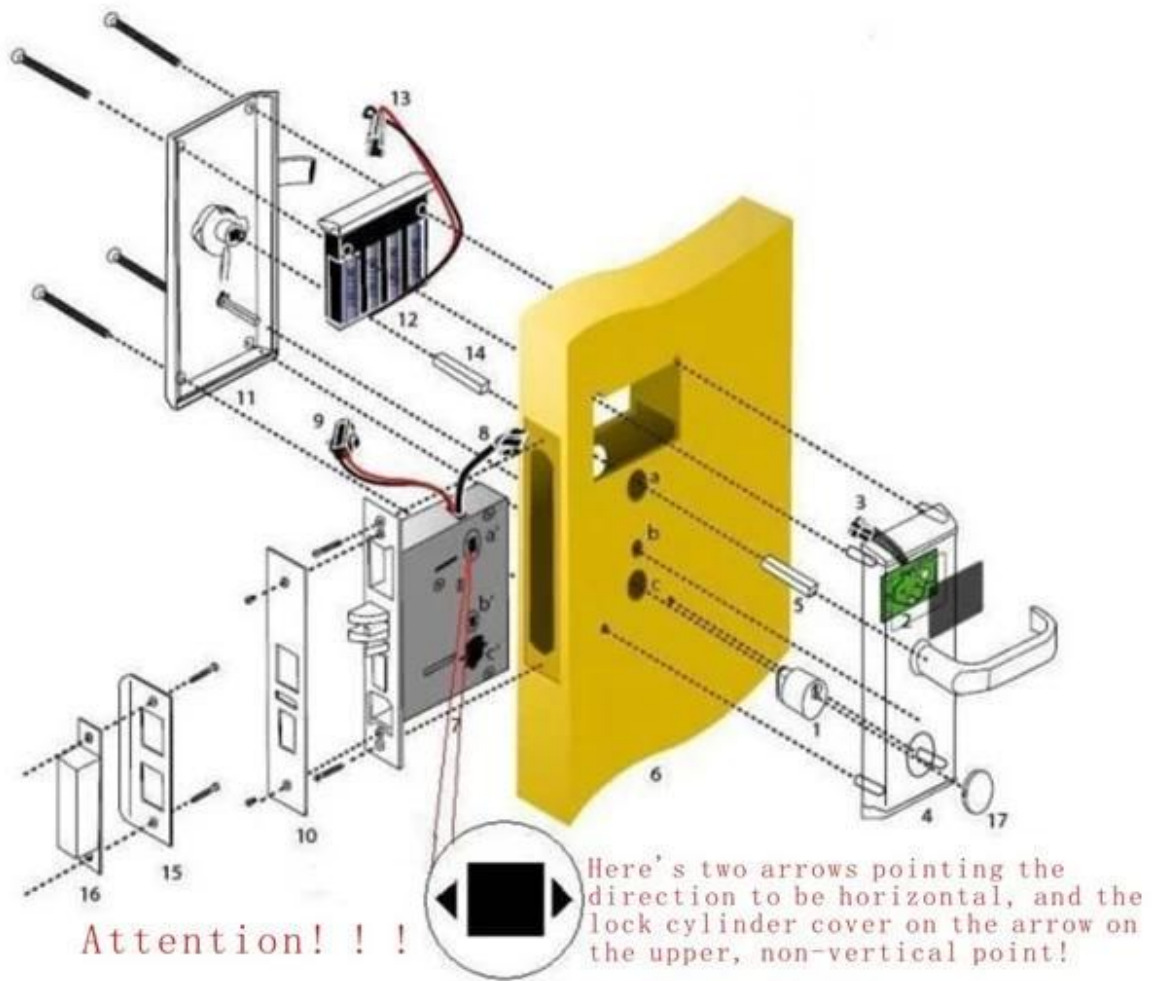

RF hotel deurslot, waaronder:

- A: MIFARE® kaart voor hotel slot, (gebruik met USB-poort-kaart-encoder en software)
- B: Temic kaart hotel lock, (gebruik met USB-poort-kaart-encoder en software)
- C: EM hotel vergrendeling, (gebruik standalone, zonder noodzaak software)

Hoofdpijnen van Onze Intelligent Hotel Smart Card Slot van de Deur

1. Het wordt gesmeed door Zink legering (roestvrij staal of koper) een keer, met een hoge veiligheid en degelijkheid de natuur.
2. IKNTELLECTUAL ultradunne kleine kern slot, Hierdoor is het breken van de deur zo weinig mogelijk maken van gaten.
3. Vrije handgreep te voorkomen dat de externe belasting verpest de interne structuur. De levensduur is lang.
4. Wij testen elk printplaat om de levensduur te garanderen overspanning.

Sommige andere foto's van onze Proudct

Technische parameters:

Hoe te installeren Onze Intelligent Hotel Smart Card Slot van de Deur

Het Certificaat van ons product

Lock en software werken stappen

- Computer (om de software te installeren), kaart encoder, kaarten, sluisen zijn de basis one. Also, kon je de Energiebesparende schakelaar, data verzamelaar om de system..as kunt u de hechten foto te zien.

- Dan krijgt de gast de kamer kaart en loop naar de juiste kamer, veegt de kaart aan het slot voor ontgrendeling, dan plaatst u de kaart om Energiebesparing schakelaar om de macht te krijgen indien nodig.