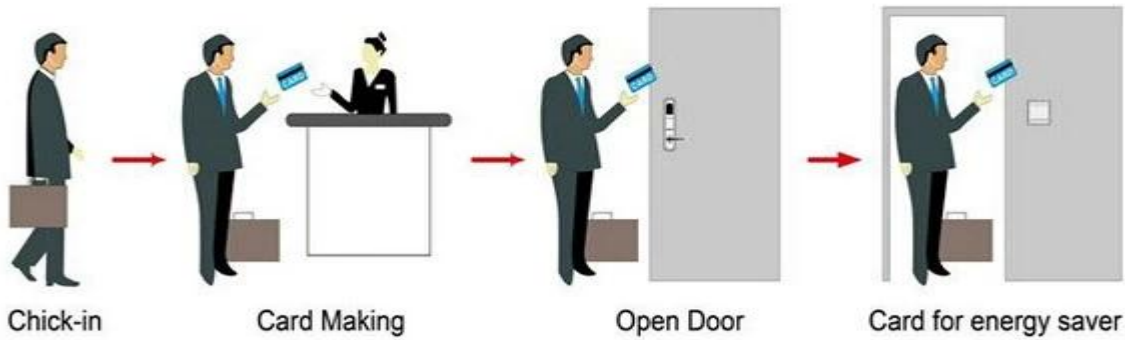

Een SYSTEEM PY-8320 inclusief:

Hotel Lock leveranciers China

A: MIFARE® kaart hotel slot, (gebruik met USB-poort kaart encoder en software)

B: Temacard hotel slot, (gebruik met USB poort kaart encoder en software)

C: EM hotel slot, (gebruik standalone, geen software nodig)

Smart Card Basic Function

Smart Card Extensive Function

Enkele bediening 0.8 seconden

Kaartlezen tijd & lt; 0.1s

Installeer de deurdikte 32-60 mm