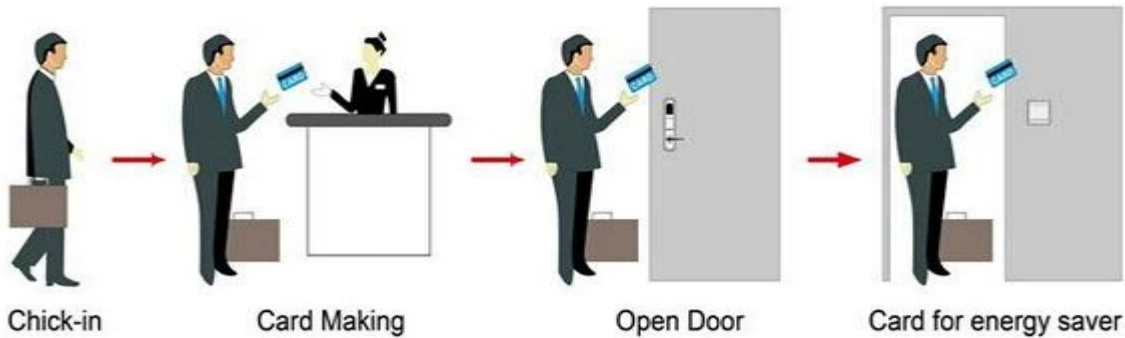

Promotionele Keyless deurslot china

[elektronisch deurslot voor hotels](#), [elektronisch deurslot voor hotels](#), [Keyless deurslot china](#)

Smart Card Basic Function

Smart Card Extensive Function

Kaarttype ID, TEMIC, MIFARE®

Enkele bediening 0,8 seconden

Kaartleestijd & lt; 0.1s

Installeer de deurdikte 32-60 mm

Gezichtskleur Kan worden klantgericht

pakket bevat complete vergrendeling, software en demovideo

Taalondersteuning Chinees, Engels, Portugees, Turks, Russisch