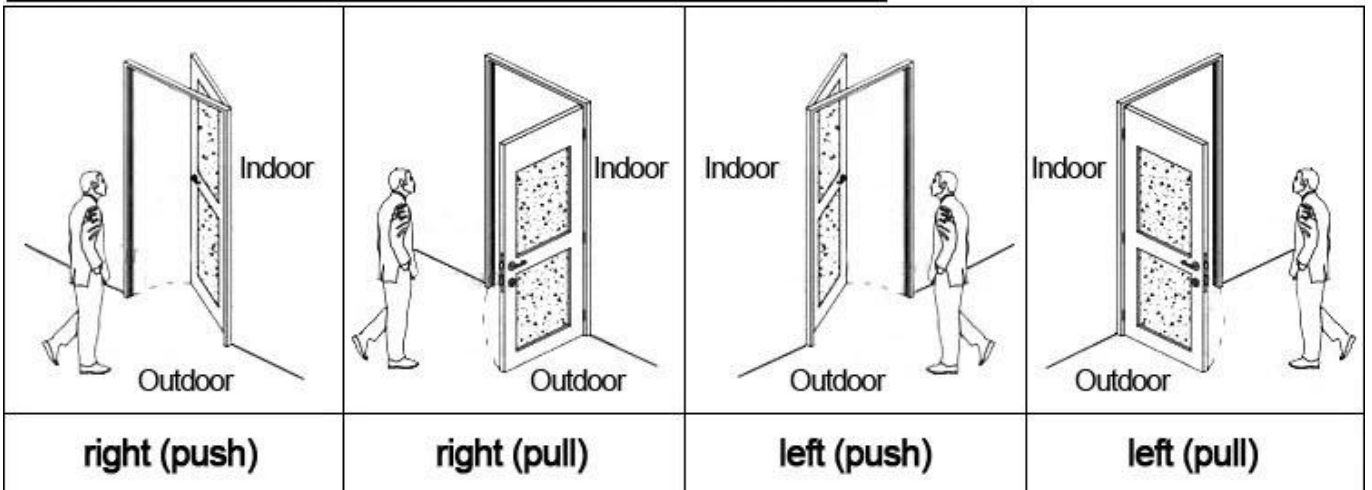

2
RF Card
Reader

3
Data Collector

4
RF Card

5
Gain Power
Switch

Please confirm door opening direction as below 4 types:

Uitgebreide functie:

Toegangscontrole

Voor gemeenschappelijke ruimte, of hoofddeuren etc. dezelfde software, dezelfde kaart

Lift controle

Voor elevator. Dezelfde software, dezelfde kaart

Kamerstatus

Voor de kamer, kom met de deurbel

Welcome your inquiry