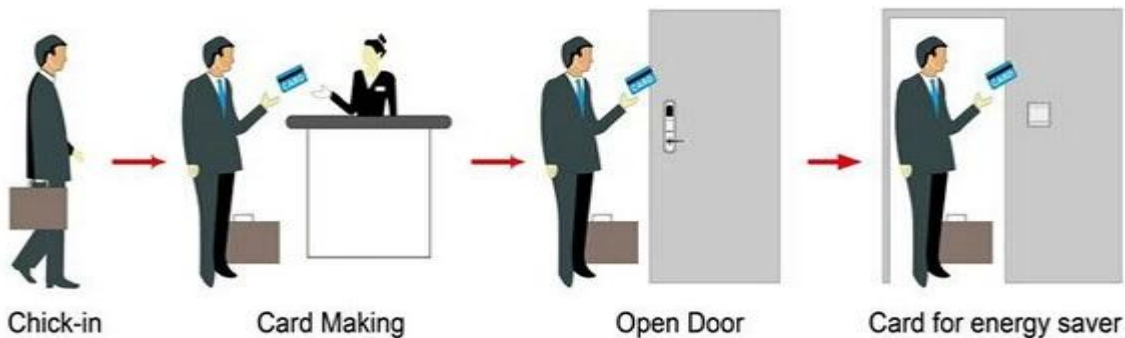

## Branding Hotel Lock leveranciers China PY-8011-6

leverancier: [Plastic IC kaart bedrijf China](#), [Contactloze kaart Hotel slot](#)  
[Leverancier](#), [Hoge beveiliging IC kaart bedrijf](#)

### Smart Card Basic Function