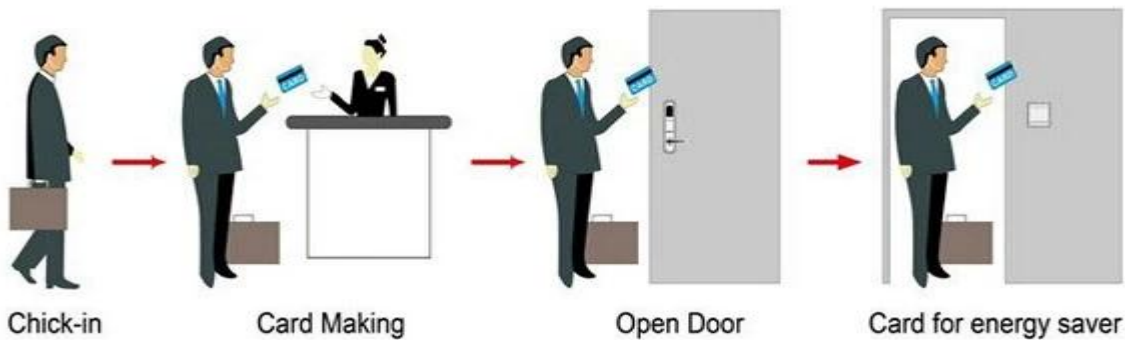

Promotionele Keyless deur vergrendeling china

Smart Card Basic Function

Smart Card Extensive Function

Kaart Type-ID, TEMIC, MIFARE®

Vergrendelen Matrial Front & back-omgaan met 304 roestvrij staal

Kaart leven 10 jaar