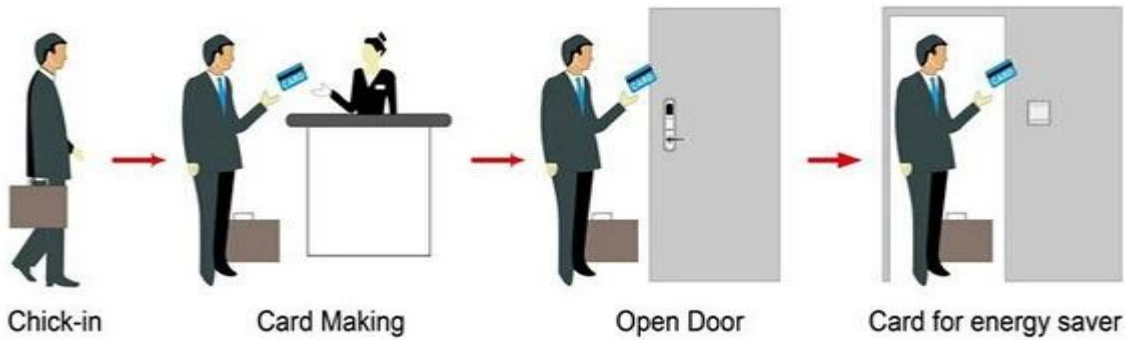

## Nabijheid van hotel deur vergrendeling met inbegrip van:

A: mifare® hotel kaartslot, (voor gebruik met USB haven kaart encoder en software)

B: Temic hotel kaartslot, (voor gebruik met USB haven kaart encoder en software)

C: EM hotel vergrendelen, (gebruik standalone, geen software nodig)

## Smart Card Basic Function