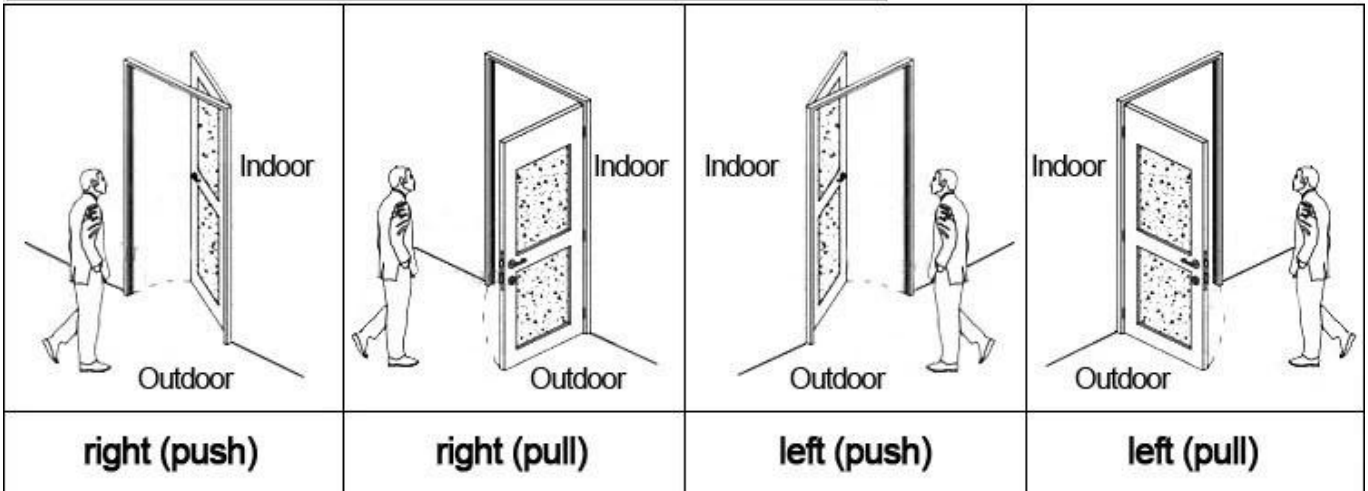

## HOTEL LOCK SYSTEM ONE-CARD-PASS

1. [elektronische deur lock systeem voor hotels](#) Vergrendelen (aantal = kamer)---voor de deur te openen
2. encoder (1pcs/hotel)---voor de afgifte van alle soorten kaarten
3. schakelen (aantal = kamer)---te krijgen van de macht
4. kaarten (aantal = 3 keer van kamer)---open voor de sluis
5. gegevensverzamelaarset (1pcs/hotel, optionele)---voor het verkrijgen van de tijd- en routeschema van de informatie van de ingang van de sluis
6. zelf ontwikkelde software (gratis)---voor de vaststelling van het programma het hele systeem.

## Accessories list reminder:

1  
Door Lock  
Software

2  
RF Card  
Reader

3  
Data Collector

4  
RF Card

5  
Gain Power  
Switch

## Please confirm door opening direction as below 4 types:

## Uitgebreide functie: