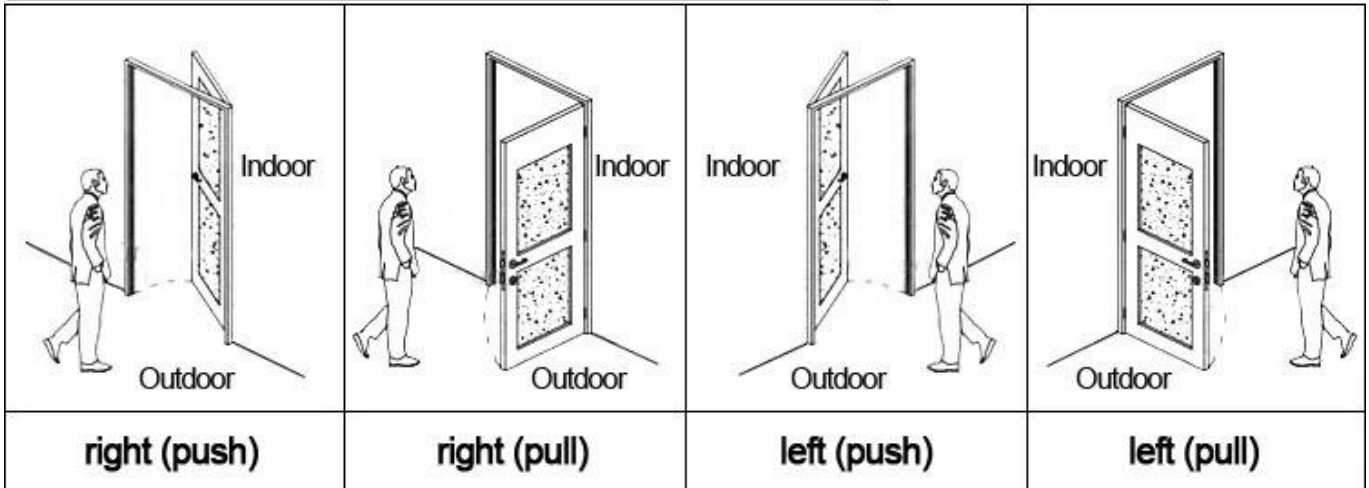

2
RF Card
Reader

3
Data Collector

4
RF Card

5
Gain Power
Switch

Please confirm door opening direction as below 4 types:

Uitgebreide functie:

Toegangsbeheer

Gemeenschappelijke ruimte, of belangrijkste deuren etc. dezelfde software, dezelfde kaart

Lift controle

Voor elevator, dezelfde software, dezelfde kaart

De status van de kamer

Voor kamer, voorzien van deurbel

Welcome your inquiry 