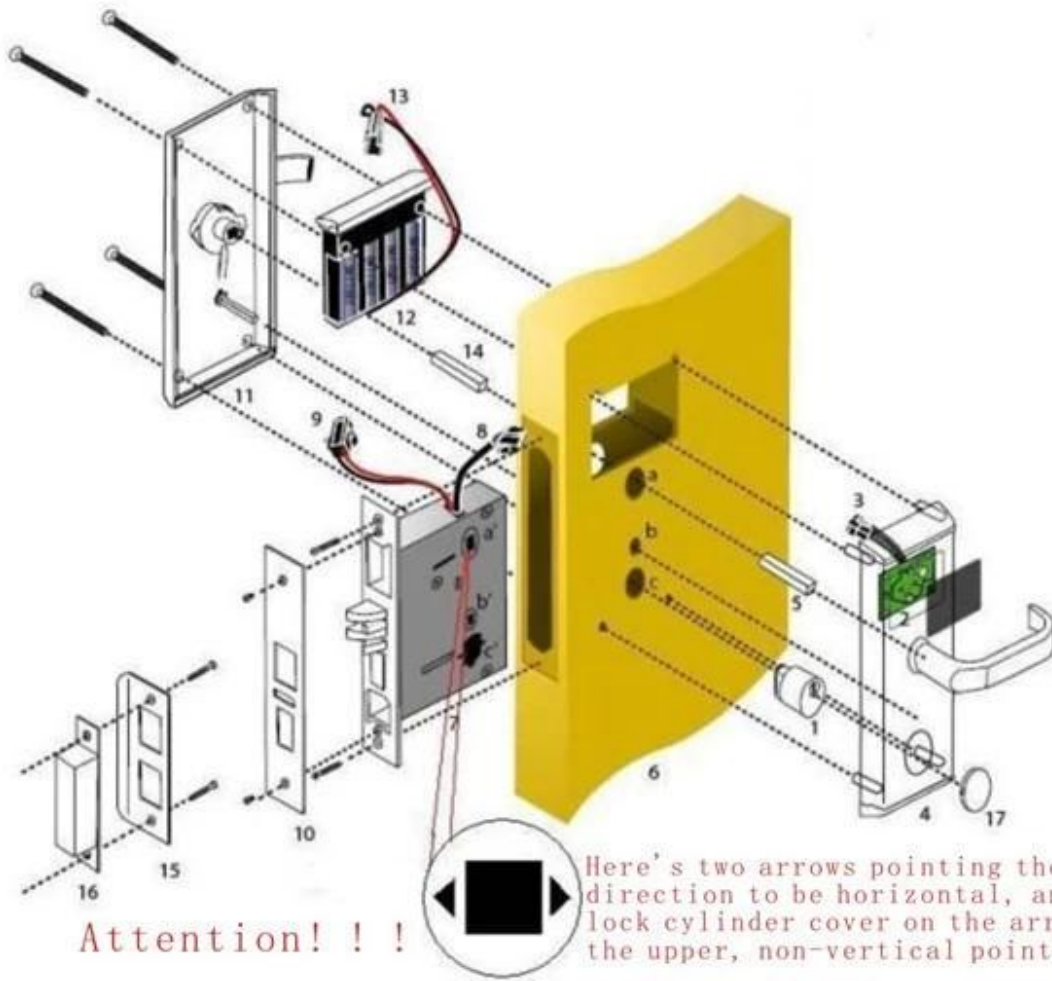

RF hotel deurslot, waaronder:

- A: MIFARE® kaart voor hotel slot, (gebruik met USB-poort-kaart-encoder en software)
- B: Temic kaart hotel lock, (gebruik met USB-poort-kaart-encoder en software)
- C: EM hotel slot, (gebruik stand-alone, geen behoefte software)

Belangrijkste kenmerken van ons hotel deurslot

1. Het wordt gesmeed door Zink legering (roestvrij staal of koper) een keer, met een hoge veiligheid en degelijkheid de natuur.
2. IKNTELLECTUAL ultradunne kleine kern slot, Hierdoor is het breken van de deur zo weinig mogelijk maken van gaten.
3. Vrije handgreep te voorkomen dat de externe belasting verpest de interne structuur. De levensduur is lang.
4. Wij testen elk printplaat om de levensduur te garanderen overspanning.

Hoe te installeren Onze RF-Card Slot

Attention!!! Here's two arrows pointing the direction to be horizontal, and the lock cylinder cover on the arrow on the upper, non-vertical point!

Het Certificaat van onze RF-Card Slot