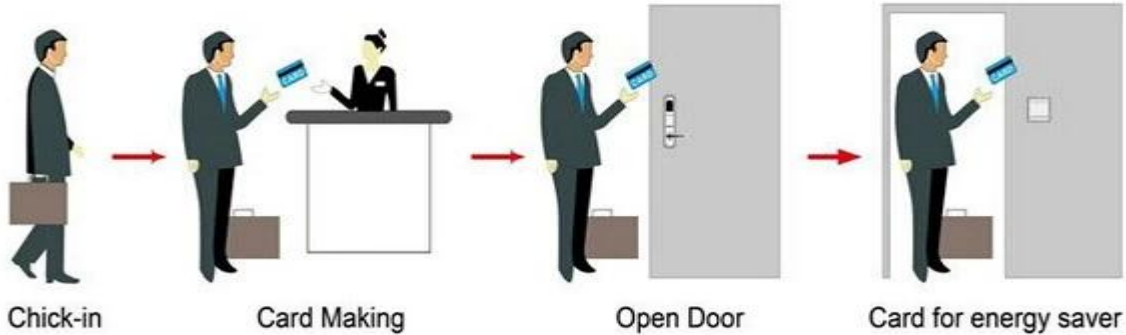

Hotel Lock leveranciers China inclusief:

A: MIFARE® kaart hotel slot, (gebruik met USB-poort kaart encoder en software)

B: Temacard hotel slot, (gebruik met USB poort kaart encoder en software)

C: EM hotel slot, (gebruik standalone, geen software nodig)

Smart Card Basic Function

Smart Card Extensive Function

Enkele bediening 0.8 seconden

Kaartlezen tijd & lt; 0.1s

Installeer de deurdikte 32-60 mm

Facial color Kan klantgericht worden

Pakket bevat volledige slot, software en demo video

HOTEL LOCK SYSTEM ONE-CARD-PASS

1. [Groothandel hotel deurslot systeem](#) Slot (aantal = gastenkamer) --- Voor de deur openen
2. Encoder (1pcs / hotel) --- Voor het uitgeven van allerlei kaarten
3. Switch (qty = gastenkamer) --- Om de stroom te krijgen
4. Cards (qty = 3 keer kamer) ----- Voor het openen van de sluis
5. Data verzamelaar (1pcs / hotel, optioneel) ----- Voor het verkrijgen van de tijd en tijden van de toegangsinformatie van het slot
6. Zelf ontwikkelde software (gratis) ---- Voor het instellen van het programma het hele systeem.