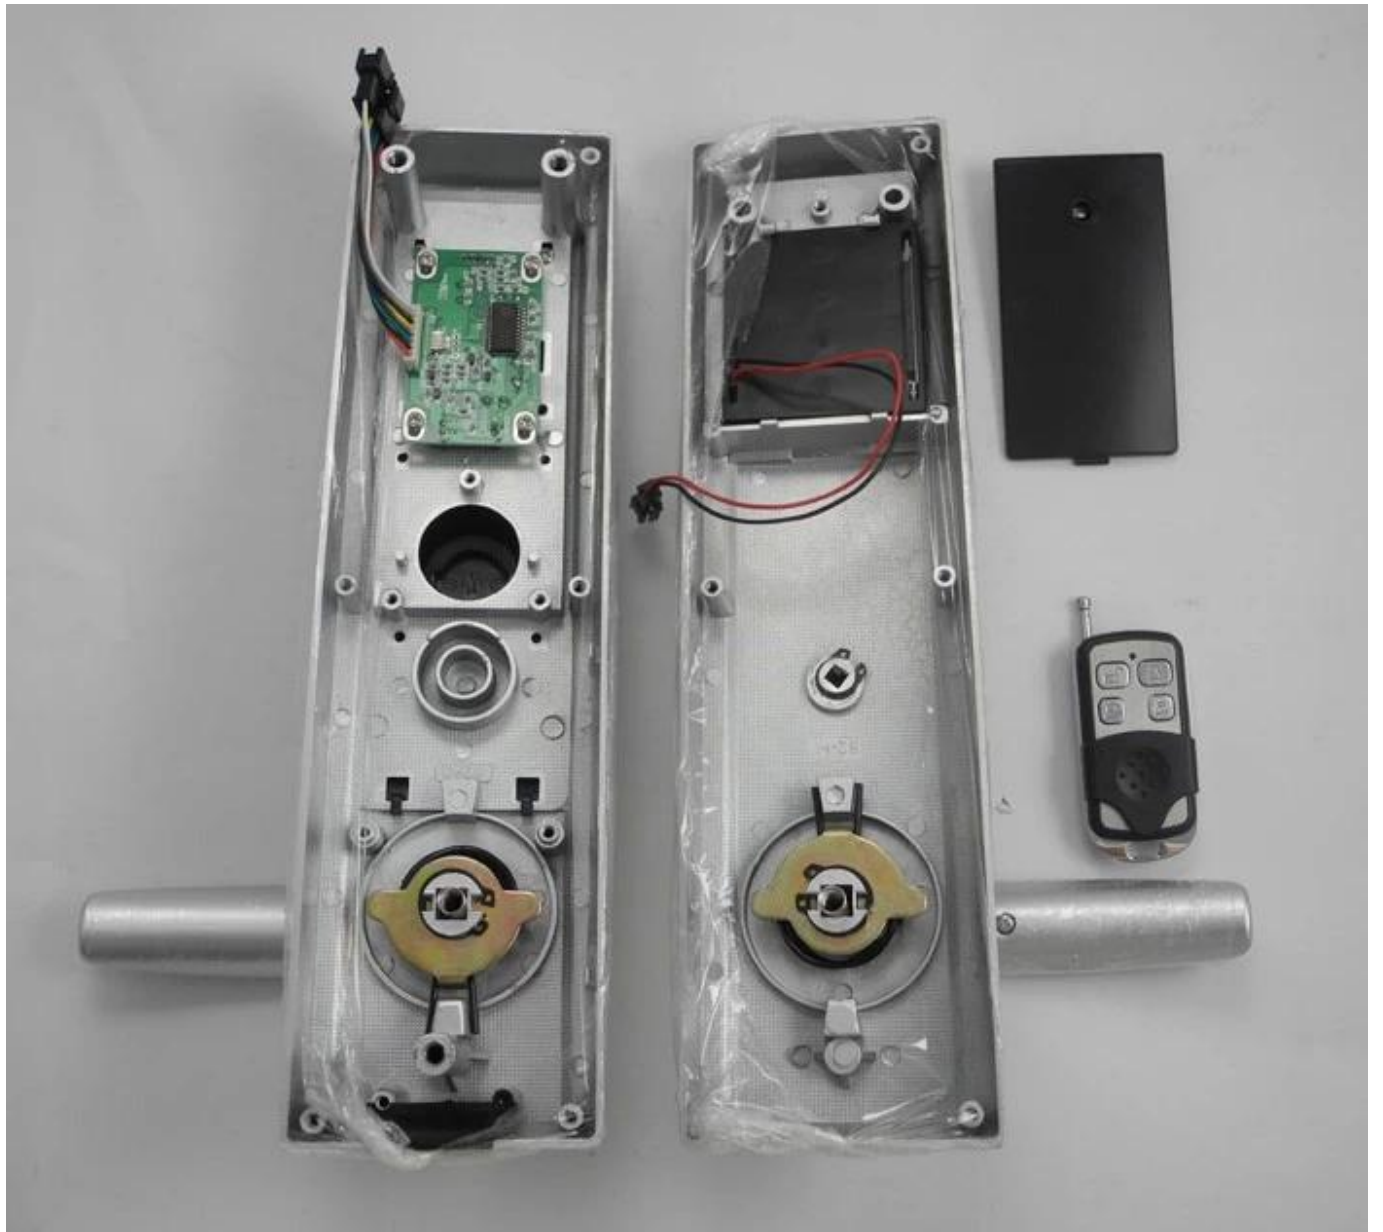

RFID elektrisch paneel deurslot met afstandsbediening sleutel PY-8820YH

Feature:

1. Afstandsbediening de deur, Mini afstandsbediening & gt; 5 meter, in het huis van de afstandsbediening & gt; 10 meter, met een hoge Rolling code afstandsbediening technologie
2. De unieke MIFARE® kaartlezer ontwerp zorgt voor veel gemak voor de oudere en jonge familieleden evenals office medewerkers die kaarten al.
3. Als u niet wilt dat de te gebruiken MIFARE® Card / Remotel controle (of keyfob), kunt u nog steeds gebruik maken van de back-up mechanische toetsen opgenomen in het pakket om het slot te openen.
4. Het heeft twee latches: Men is Deadbolt Klink, de andere is Anti-card Klink, met deze twee latches, zult u uw huis / kantoor meer veiligheid te maken.
5. Er is een Bolt knop op de achterkant van het slot, wanneer je bij indoor, kunt u deze bout knop draai te maken het nachtslot vergrendeling uit om uw veiligheid te verbeteren
6. Het werkt met 4x AA batterijen, je hoeft geen zorgen te maken over de stroom uit, want als de spanning lager is dan 4,8 V, zal er batterij alarm en je kunt nog steeds gebruik maken van meer dan 100times voordat u de batterij te vervangen

Relatieve Vochtigheid: 20% -80%

Identificeer Snelheid: 0.5 ~ 1.5 seconde

Card Capaciteit: 20st

Draadloze frequentie: 915MHz, ISM Band

Remote Afstand: Mini Remote Control $\geq 5m$, Indoor Afstandsbediening $\geq 10m$

Remote Control Technology: Rolling Code

Foto toont:

LORO