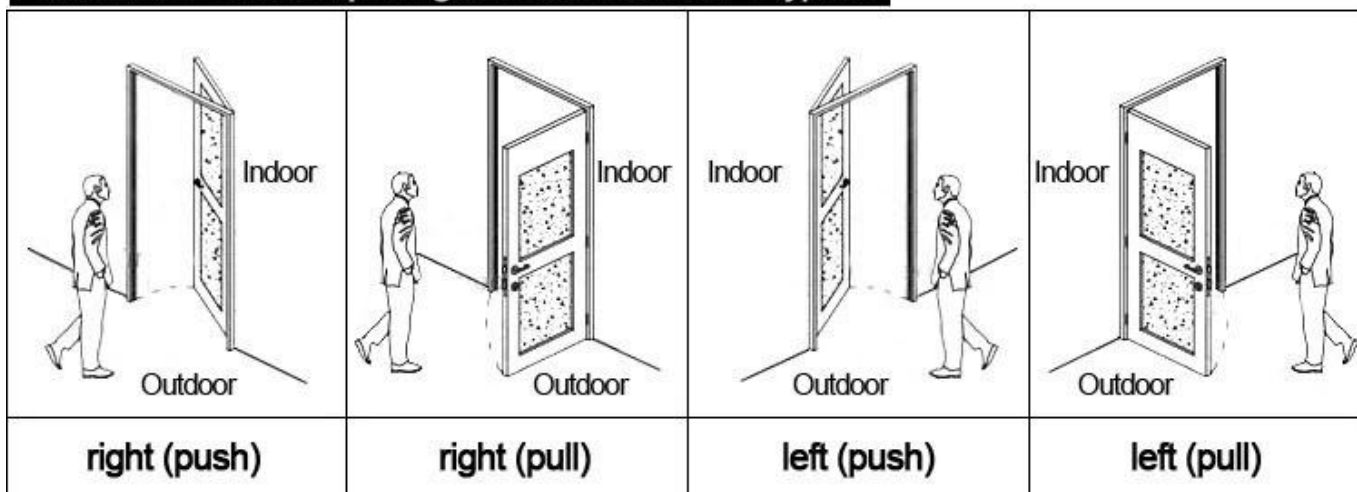

PRODUCT DISPLAY

HOTEL LOCK SYSTEM ONE-CARD-PASS

1. [elektronische deur lock systeem voor hotels](#) Vergrendelen (aantal = kamer)---voor de deur te openen
2. encoder (1pcs/hotel)---voor de afgifte van alle soorten kaarten
3. schakelen (aantal = kamer)---te krijgen van de macht

4. kaarten (aantal = 3 keer van kamer)---open voor de sluis
5. gegevensverzamelaarset (1pcs/hotel, optionele)---voor het verkrijgen van de tijd- en routeschema van de informatie van de ingang van de sluis
6. zelf ontwikkelde software (gratis)---voor de vaststelling van het programma het hele systeem.

Onze zorgvuldige en fantastische werknemers:

Onze gelukkige en tevreden klanten:

Onze snelle en prompte levering:

Ons vertrouwen en succes in de tentoonstelling:

Accessories list reminder:

Please confirm door opening direction as below 4 types:

Uitgebreide functie:

Toegangsbeheer

Gemeenschappelijke ruimte, of belangrijkste deuren etc. dezelfde software, dezelfde kaart

Lift controle

Voor elevator, dezelfde software, dezelfde kaart

De status van de kamer