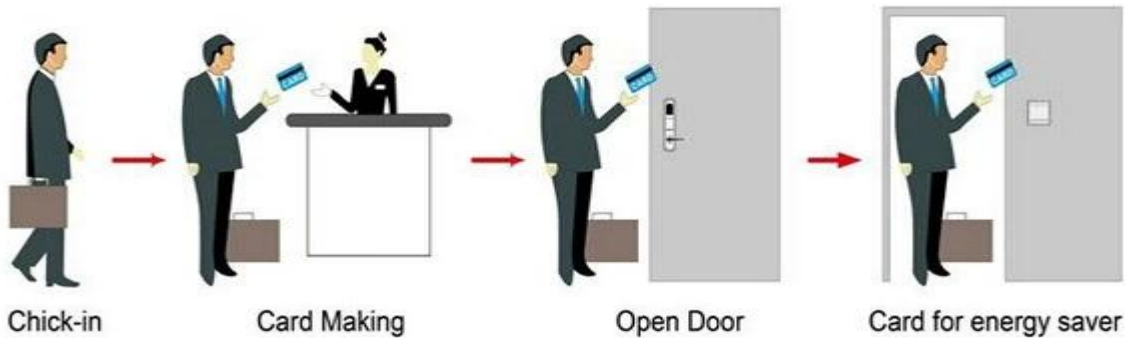

## Hotel Lock leveranciers china met inbegrip van:

A: mifare® hotel kaartslot, (voor gebruik met USB haven kaart encoder en software)

B: Temic hotel kaartslot, (voor gebruik met USB haven kaart encoder en software)

C: EM hotel vergrendelen, (gebruik standalone, geen software nodig)

## Smart Card Basic Function