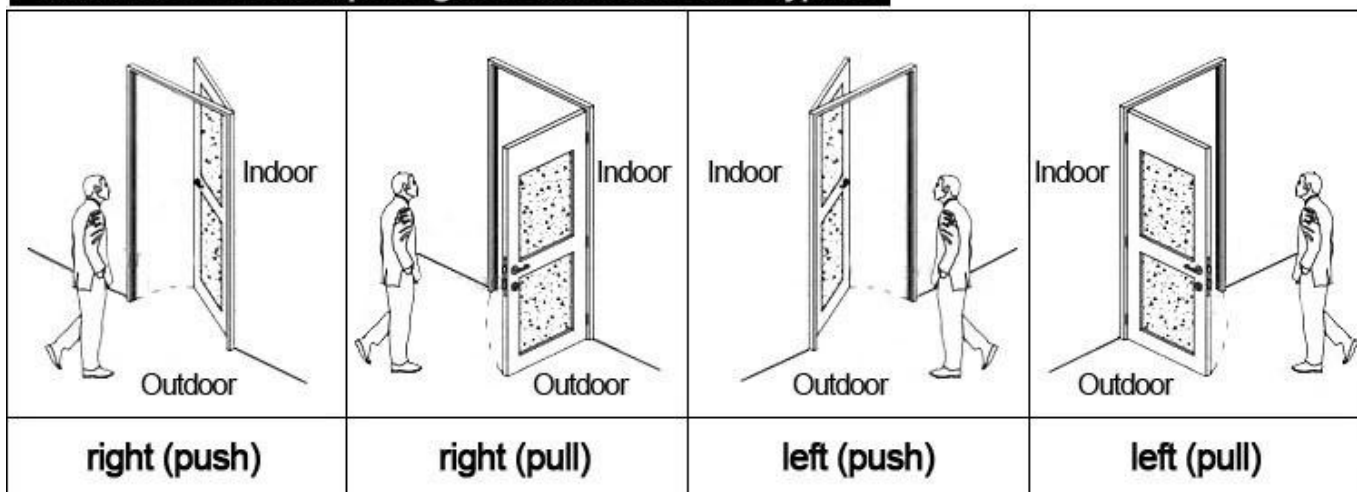

Please confirm door opening direction as below 4 types:

Uitgebreide functie:

Toegangsbeheer

Gemeenschappelijke ruimte, of belangrijkste deuren etc. dezelfde software, dezelfde kaart

Lift controle

Voor elevator, dezelfde software, dezelfde kaart

De status van de kamer

Voor kamer, voorzien van deurbel

Welcome your inquiry