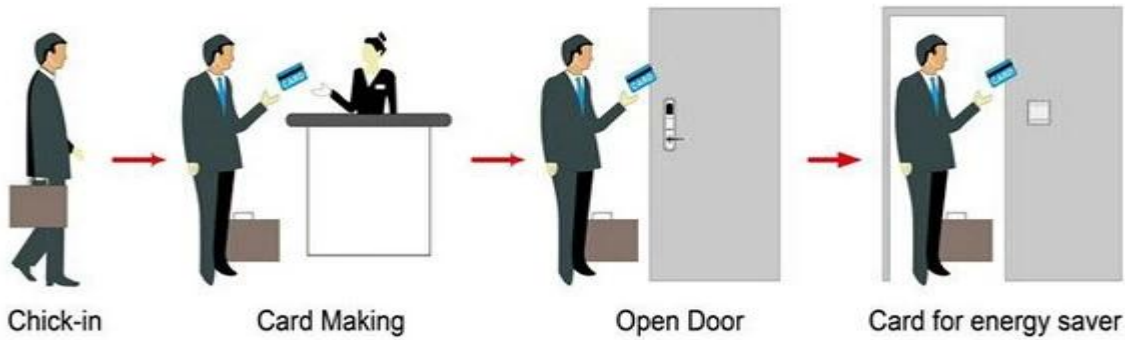

Een SYSTEEM PY-8320 inclusief:

A: MIFARE® kaart hotel slot, (gebruik met USB-poort kaart encoder en software)

B: Temacard hotel slot, (gebruik met USB poort kaart encoder en software)

C: EM hotel slot, (gebruik standalone, geen software nodig)

Smart Card Basic Function

Smart Card Extensive Function

Enkele werking 0,8 seconden

Kaartlezen tijd & lt; 0.1s

Installeer de deurdikte 32-60 mm

Facial color Kan klantgericht worden

Pakket bevat volledige slot, software en demo video

Technologie geavanceerde Hassel USB-technologie

HOTEL LOCK SYSTEM ONE-CARD-PASS

1. Elektronische deurslot voor hotel Slot (aantal = Gastenkamer) --- Voor de deur openen
2. Encoder (1pcs / hotel) --- Voor het uitgeven van allerlei kaarten
3. Switch (qty = gastenkamer) --- Om de stroom te krijgen
4. Cards (qty = 3 keer kamer) ----- Voor het openen van de sluis
5. Data verzamelaar (1pcs / hotel, optioneel) ----- Voor het verkrijgen van de tijd en tijden van de toegangsinformatie van het slot
6. Zelf ontwikkelde software (gratis) ---- Voor het instellen van het programma het hele systeem.