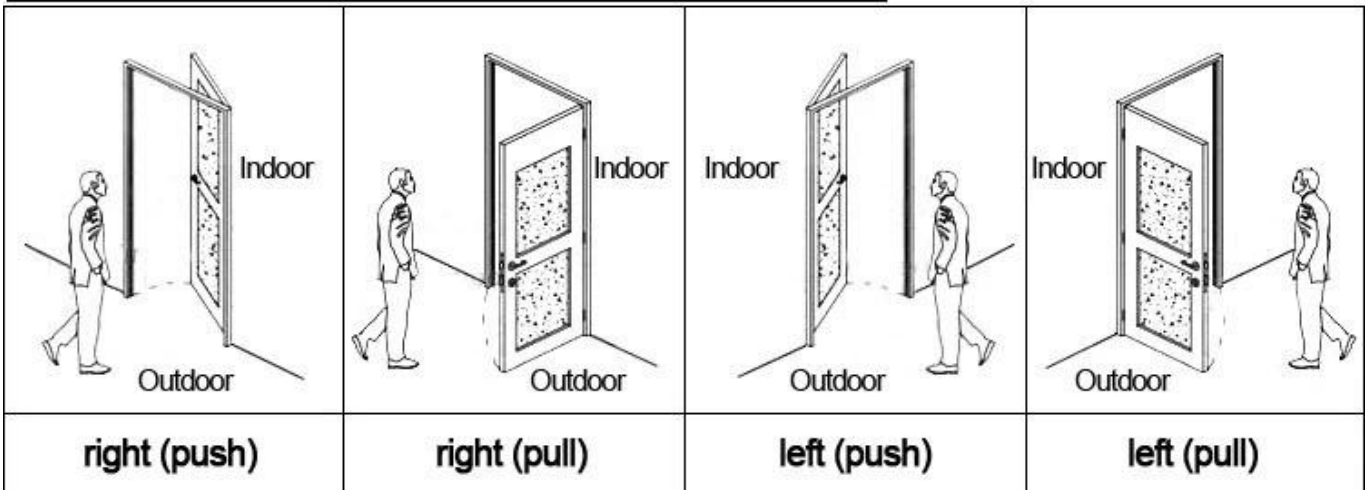

Technologie geavanceerde Hassel USB-technologie

HOTEL LOCK SYSTEM ONE-CARD-PASS

1. Elektronische deurslot voor hotel Slot (aantal = Gastenkamer) --- Voor de deur openen
2. Encoder (1pcs / hotel) --- Voor het uitgeven van allerlei kaarten
3. Switch (qty = gastenkamer) --- Om de stroom te krijgen
4. Cards (qty = 3 keer kamer) ----- Voor het openen van de sluis
5. Data verzamelaar (1pcs / hotel, optioneel) ----- Voor het verkrijgen van de tijd en tijden van de toegangsinformatie van het slot
6. Zelf ontwikkelde software (gratis) ---- Voor het instellen van het programma het hele systeem.

2
RF Card Reader

3
Data Collector

4
RF Card

5
Gain Power Switch

Please confirm door opening direction as below 4 types:

Uitgebreide functie:

Toegangscontrole

Voor gemeenschappelijke ruimte, of hoofddeuren etc. dezelfde software, dezelfde kaart

Lift controle

Voor elevator. Dezelfde software, dezelfde kaart

Kamerstatus

Voor de kamer, kom met de deurbel

Welcome your inquiry