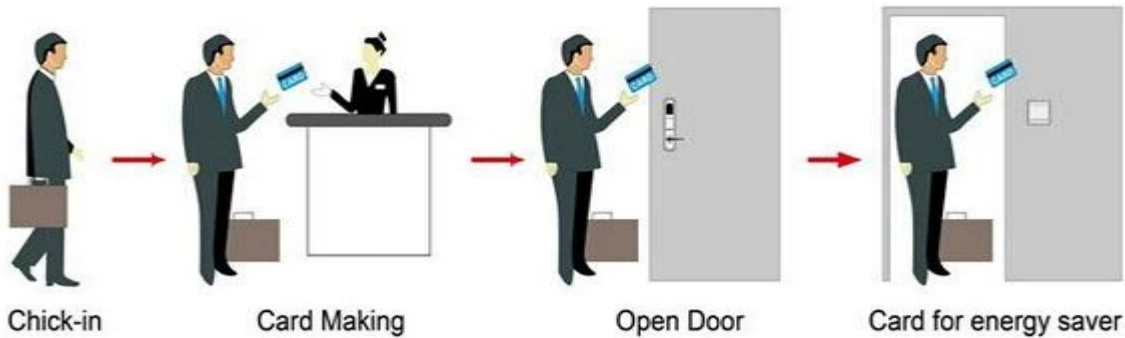

Promotie Keyless deurslot China

Roestvrij stalen hotel keycard lock fabriek, Rfid toegangscontrolesysteem, Elektronisch deurslot systeem voor hotels

Smart Card Basic Function

Smart Card Extensive Function