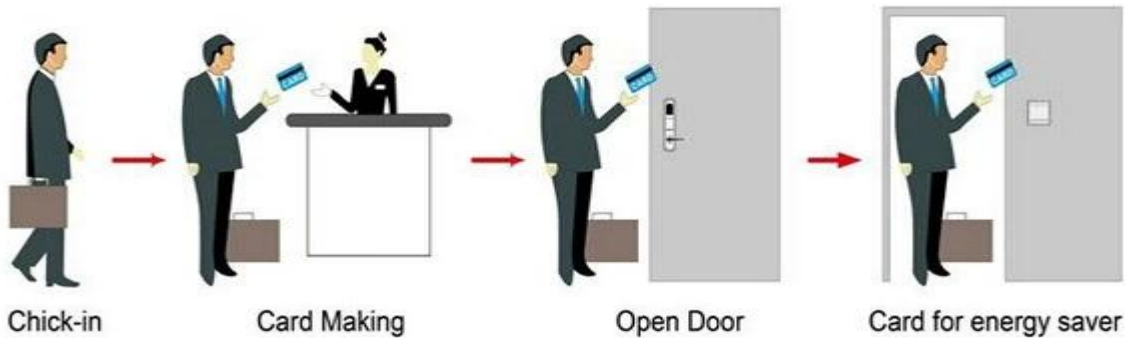

Nabijheid van hotel deur vergrendeling met inbegrip van:

A: mifare® hotel kaartslot, (voor gebruik met USB haven kaart encoder en software)

B: Temic hotel kaartslot, (voor gebruik met USB haven kaart encoder en software)

C: EM hotel vergrendelen, (gebruik standalone, geen software nodig)

Smart Card Basic Function

Smart Card Extensive Function

Één verrichting 0.8 seconden

Kaart gelezen tijd < 0.1s

Installeren van deur dikte 32-60 mm