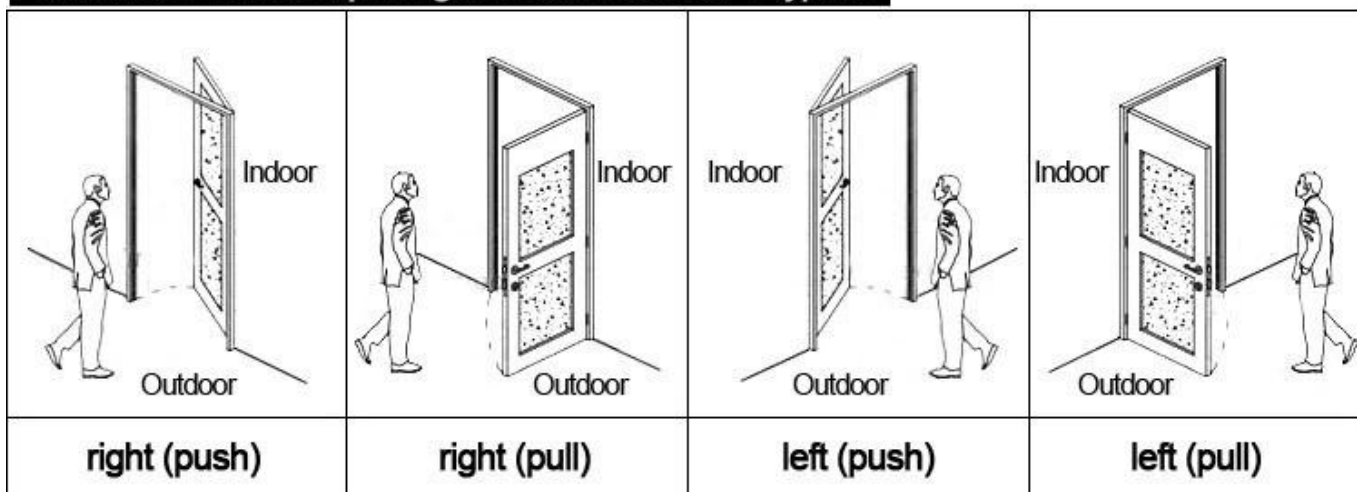

Service OEM of ODM

Compatibel netwerk Windows XP / 2000 / 2003/2007

Technologie geavanceerde hassel USB technologie

HOTEL LOCK SYSTEM ONE-CARD-PASS

1. [elektronisch deurslot voor hotel](#) Vergrendelen (aantal = kamer)---voor de deur te openen
2. encoder (1pcs/hotel)---voor de afgifte van alle soorten kaarten
3. schakelen (aantal = kamer)---te krijgen van de macht
4. kaarten (aantal = 3 keer van kamer)---open voor de sluis
5. gegevensverzamelaarset (1pcs/hotel, optionele)---voor het verkrijgen van de tijd- en routeschema van de informatie van de ingang van de sluis
6. zelf ontwikkelde software (gratis)---voor de vaststelling van het programma het hele systeem.

Onze zorgvuldige en fantastische werknemers:

Onze gelukkige en tevreden klanten:

Onze snelle en prompte levering:

Ons vertrouwen en succes in de tentoonstelling:

Accessories list reminder:

Please confirm door opening direction as below 4 types:

Uitgebreide functie:

Toegangsbeheer

Gemeenschappelijke ruimte, of belangrijkste deuren etc. dezelfde software, dezelfde kaart

Lift controle

Voor elevator, dezelfde software, dezelfde kaart

De status van de kamer