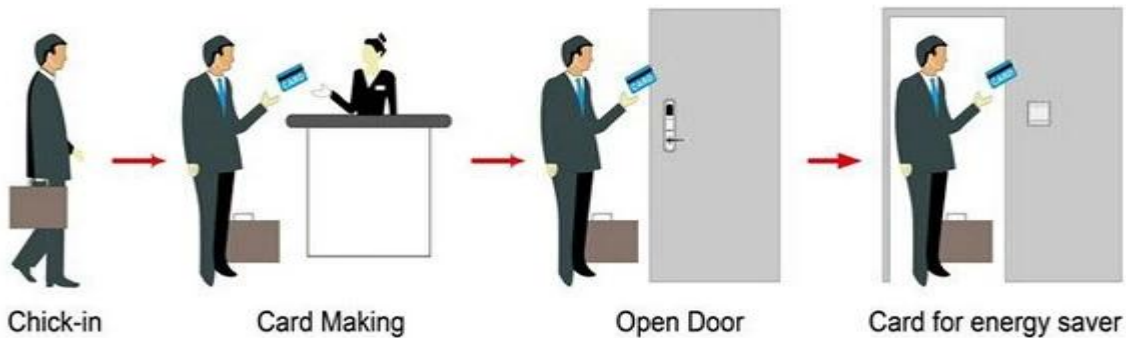

Toegangscontrolesysteem prijs, Contactloze IC-kaart bedrijf, Rfid toegangscontrolesysteem

Keyless deurslot China inclusief:

- A: MIFARE® kaart hotel slot, (gebruik met USB-poort kaart encoder en software)
- B: Temacard hotel slot, (gebruik met USB poort kaart encoder en software)
- C: EM hotel slot, (gebruik standalone, geen software nodig)

Smart Card Basic Function

Smart Card Extensive Function

Enkele bediening 0.8 seconden

Kaartlezen tijd & lt; 0.1s

Installeer de deurdikte 32-60 mm

Facial color Kan klantgericht worden

Pakket bevat volledige slot, software en demo video