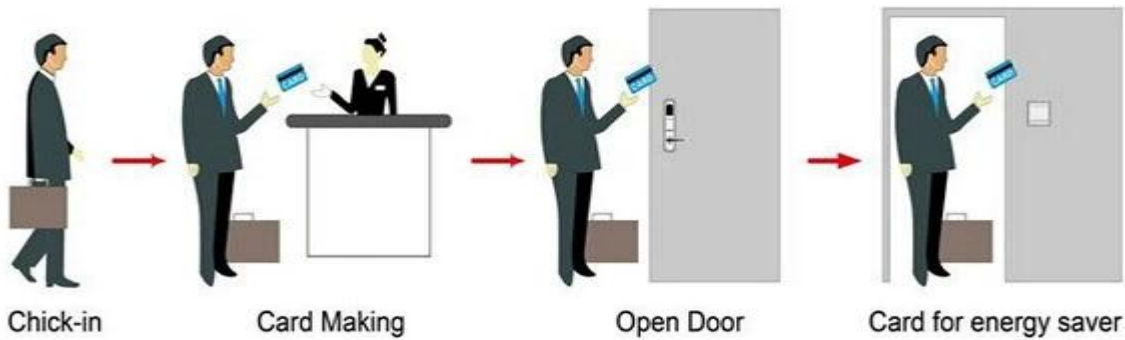

Toegangscontrolesysteem prijs, Vinger & ID-kaart toegangscontrole bedrijf, Rfid toegangscontrolesysteem

Hotel Lock leveranciers China inclusief:

A: MIFARE® kaart hotel slot, (gebruik met USB-poort kaart encoder en software)

B: Temacard hotel slot, (gebruik met USB poort kaart encoder en software)

C: EM hotel slot, (gebruik standalone, geen software nodig)

Smart Card Basic Function

Smart Card Extensive Function

Enkele bediening 0.8 seconden