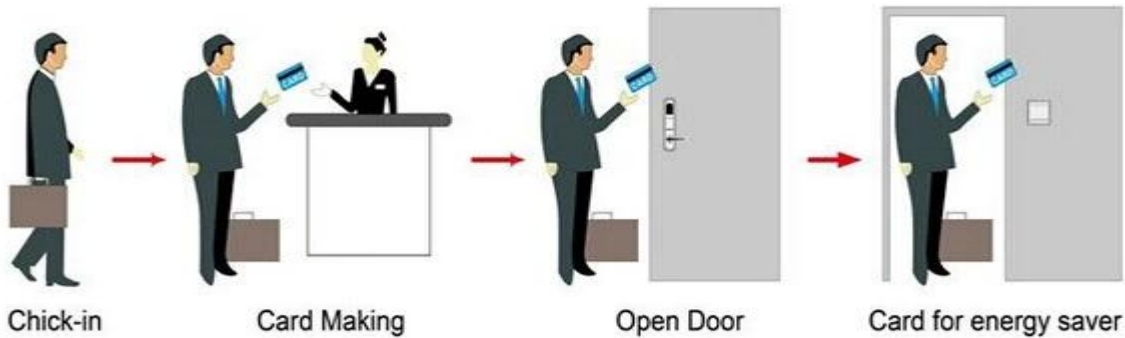

Branding Hotel Lock leveranciers China PY-8011-6

leverancier: Toegangscontrolesysteem prijs, Beste prijs Temic kaart bedrijf, Rfid toegangscontrolesysteem

Smart Card Basic Function

Smart Card Extensive Function