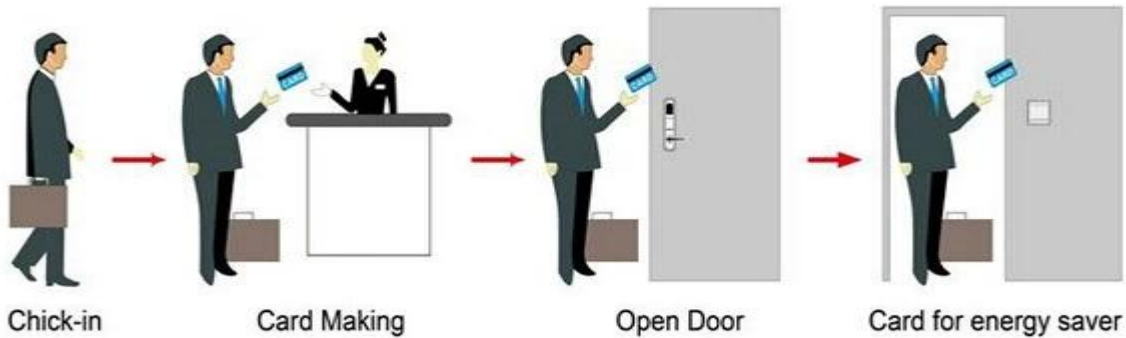

Een SYSTEEM PY-8320 inclusief:

Elektronisch deurslot systeem voor hotels, Vinger toegangscontrole Hotel slot Leverancier, Keyless deurslot China

A: MIFARE® kaart hotel slot, (gebruik met USB-poort kaart encoder en software)

B: Temacard hotel slot, (gebruik met USB poort kaart encoder en software)

C: EM hotel slot, (gebruik standalone, geen software nodig)

Smart Card Basic Function

Smart Card Extensive Function

Enkele werking 0,8 seconden