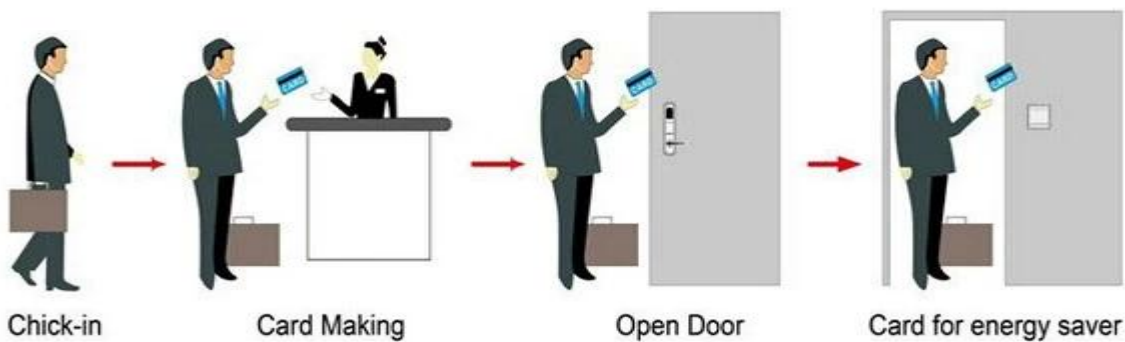

Smart Card Basic Function

Smart Card Extensive Function

[Rfid toegangscontrolesysteem, Beste prijs Temic kaart bedrijf, Toegangscontrolesysteem prijs](#)

304 Elektronisch deurslot systeem van roestvrij staal voor hotels PY-8181