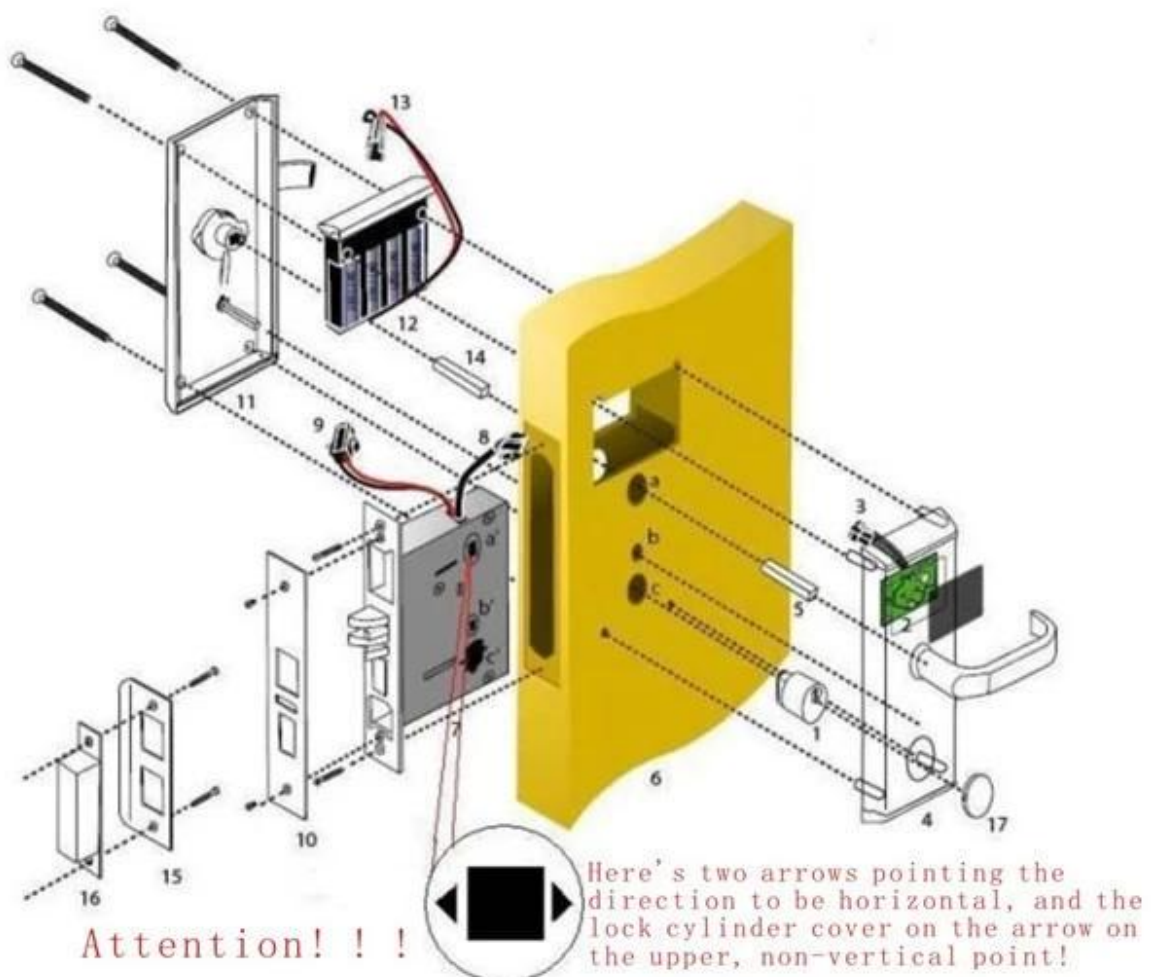

RF hoteldeurslot inclusief:

- A: MIFARE®-kaart voor hotelvergrendeling (gebruik met USB-poortkaart-encoder en software)
- B: Temic-kaart hotelblokkering, (gebruik met USB-poortkaart-encoder en software)
- C: EM hotel lock, (gebruik stand-alone, geen software nodig)

leverancier:[Hotel Lock leveranciers china elektronisch deurslot voor hotels elektrische slotleveranciers China](#)

Belangrijkste kenmerken van ons hotel deurslot

1. Het is eenmaal gesmeed door een Zink-legering (roestvrij staal of koper), met een hoge mate van veiligheid en degelijkheid.
2. iktellectueel ultradunne kleine kern van slot, dit maakt het breken van de deur zo min mogelijk bij het maken van gaten.
3. Vrij handvat, om te voorkomen dat externe stress de interne structuur verpest. Het beroepsleven is lang.
4. We testen elke printplaat om zijn levensduur te garanderen span.

Technische parameters:

Hoe te installeren Onze Hotel Deurslot

Het certificaat voor ons product

Lock en software werkstappen

- Computer (om de software te installeren), kaart-encoder, kaarten, sloten zijn de basis. Ook kunt u de energiebesparende schakelaar, datacollector naar het systeem ... zoals u de foto bijvoegen kunt zien.

- Vervolgens krijgt de gast de kamerkaart en loopt naar de juiste kamer, veegt de kaart naar het slot om te ontgrendelen en plaatst vervolgens de kaart in de energiebesparende schakelaar om de stroom te krijgen indien nodig.