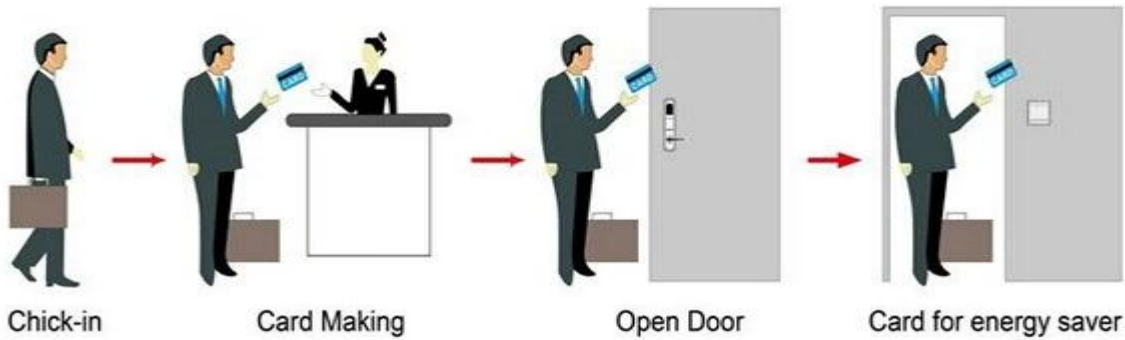

EEN SYSTEEM PY-8320 inclusief:

uhf rfid lezer module prijs, Shenzhen Temic card bedrijf, Elektronische Magnetische slot fabrikant

A: MIFARE® kaart hotel slot, (gebruik met USB-poort kaart encoder en software)

B: Temacard hotel slot, (gebruik met USB poort kaart encoder en software)

C: EM hotel slot, (gebruik standalone, geen software nodig)

Smart Card Basic Function

Smart Card Extensive Function

Enkele werking 0.8 seconden