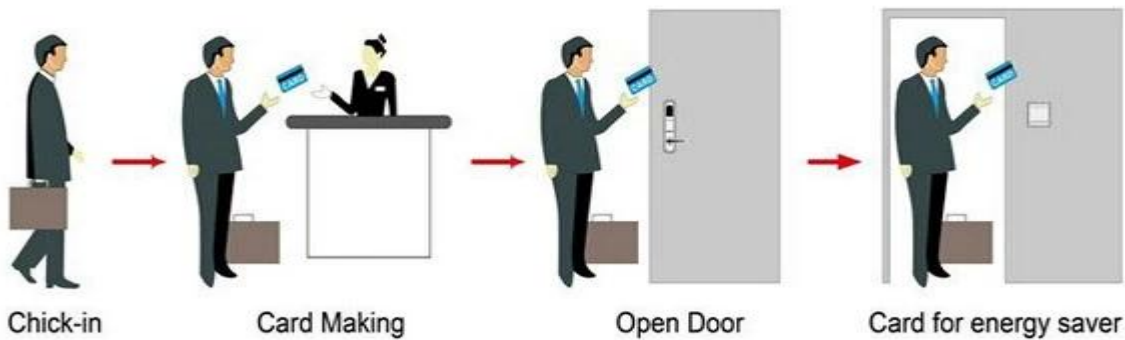

## Branding Hotel Lock leveranciers China PY-8011-6

leverancier: [Groothandel hotel deurslot systeem, Keyless deurslot China, Elektronisch deurslot systeem voor hotels](#)

### Smart Card Basic Function