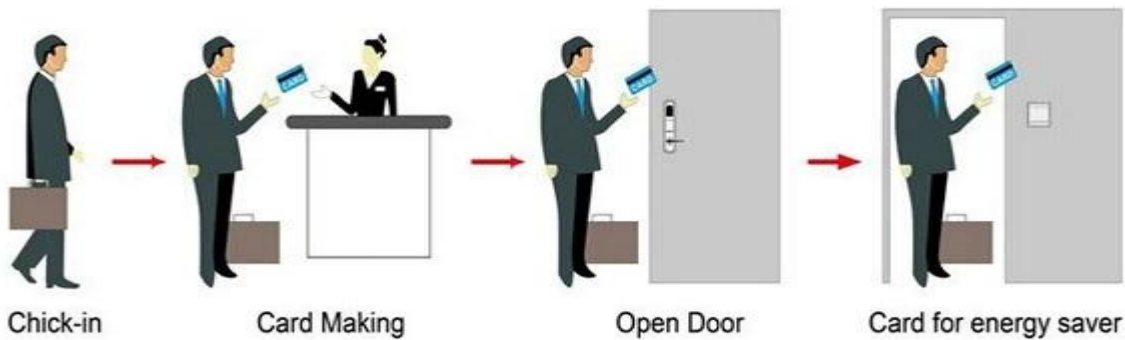

Branding Hotel Lock leveranciers China PY-8011-6

leverancier: [Groothandel hotel deurslot systeem](#),
[Toegangscontrolesysteem prijs](#), [Uhf rfid lezer module prijs](#)

Smart Card Basic Function

Smart Card Extensive Function