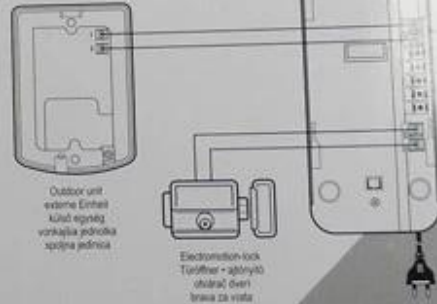

ZHUDELE

○ ZDL-3207
○ ZDL-3208

Intercom Doorbell

gegensprechanlage mit türöffner
kaputelefon ajtónyitóval

SK VOCHODNY TELEFON S OTVARANOM DVERI

- systém s dvoma vodičmi
- digitálny kódzámok
- výborná kvalita prenosu zvuku medzi dvoma jednotkami
- elektronický otvárač dverí bez ďalšieho napájania
- ľahká inštalácia - vodiče sa upevňujú pomocou skrutiek
- vnútorná jednotka sa môže pripevniť na stenu, alebo na dvere
- dosah: max. 500 m v prípade použitia káblu 2x1 mm² (kabel nie je príslušenstvom)

Distribútor: Somogyi Electronic Slovensko s.r.o.
Záhradníka 10, 845 01 Kúrnovo, SK
Tel: +421 0 35 7502400 • somogyi.sk
Inštalácia podľa: Dia

230 V~ / 50 Hz