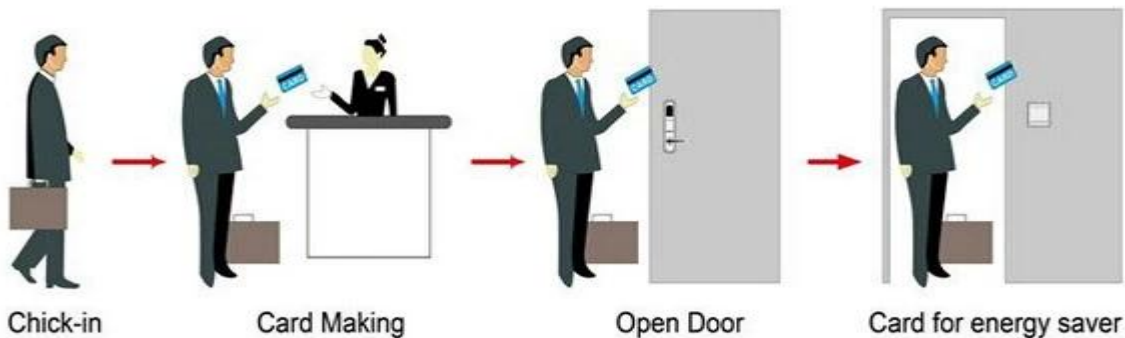

UM SISTEMA PY-8320 incluindo:

Empresa de cartão IC sem contato, Empresa de cartão de impressão impressa personalizada, Distribuidor de atendimento no tempo Wi-Fi

A: bloqueio do hotel MIFARE®, (uso com codificador e software do cartão de porta USB)

B: bloqueio do hotel do cartão Temic, (uso com codificador e software do cartão da porta USB)

C: bloqueio do hotel EM, (use software autônomo, sem necessidade)

Smart Card Basic Function

Smart Card Extensive Function

Operação única 0,8 segundos

Tempo de leitura do cartão & lt; 0.1s

Instale a espessura da porta 32-60 mm

Cor facial pode ser clientelada

Pacote inclui bloqueio completo, software e vídeo de demonstração

Suporte linguístico Chinês, Inglês, Português, Turco, Russo