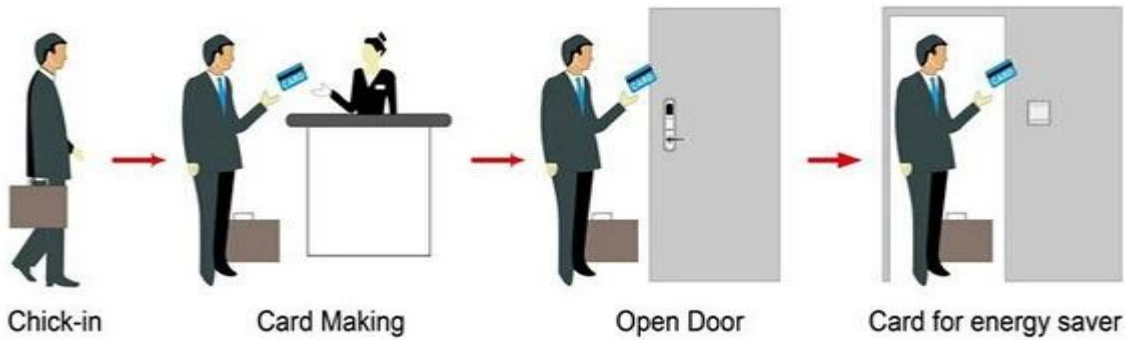

inclusive fechadura porta cartão eletrônico hotel:

Bloqueio de hotel do cartão A: Mifare®, (uso com codificador de cartões de porta USB e o software)

B: Temic bloqueio do cartão hotel, (uso com codificador de cartões de porta USB e o software)

C: hotel EM lock, (usar autônoma, sem necessidade de software)

Smart Card Basic Function

Smart Card Extensive Function

Única operação 0,8 segundos

Cartão lido tempo < 0.1 s

Instalar a espessura da porta 32-60mm

Cor facial pode ser customerized

pacote inclui bloqueio completo, o software e o vídeo de demonstração

Suporte de idioma chinês, inglês, Português, turco, russo

Garantia: garantia de 1 ano [fechamento de porta do cartão eletrônico hotel](#)