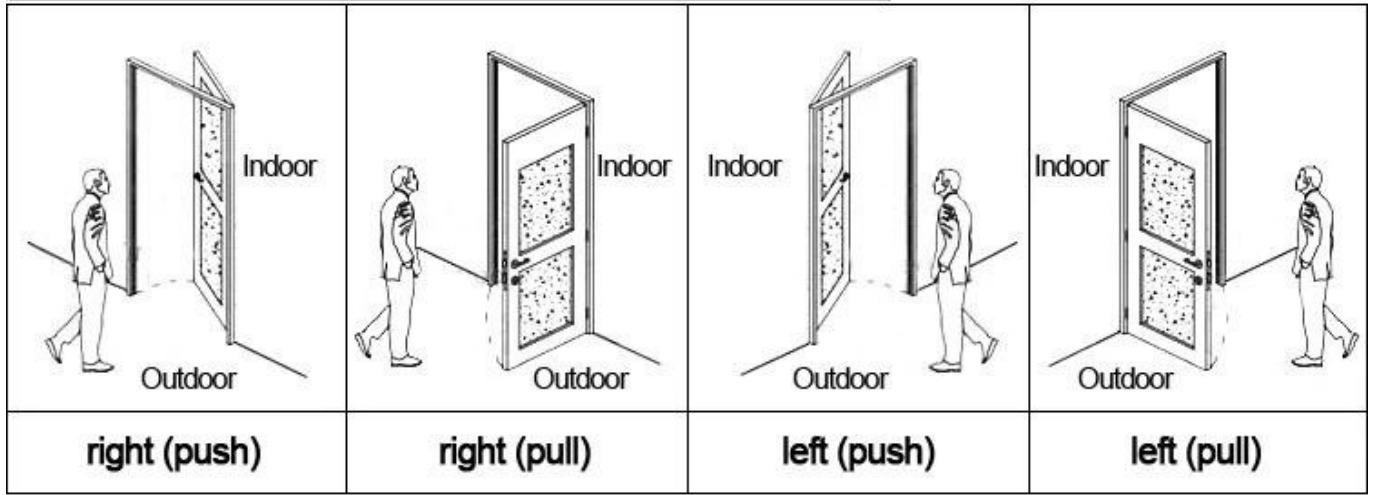

Serviço do OEM ou ODM

Rede compatível com Windows XP / 2000 / 2003/2007

Tecnologia avançada hassel USB tecnologia

PRODUCT DISPLAY

HOTEL LOCK SYSTEM ONE-CARD-PASS

1. [sistema de fechamento de porta eletrônico para hotéis](#) Bloqueio (qty = quarto)---para abrir a porta
2. encoder (1pcs/hotel)---para a emissão de todos os tipos de cartões
3. switch (qty = quarto)---para obter o poder
4. cartões (qty = 3 vezes de quarto de hóspedes)---para abrir a fechadura
5. data collector (1pcs/hotel, opcional)---para obter o tempo e as vezes as informações de entrada do fechamento
6. auto desenvolveu um software (gratuito)---para definir o programa de todo o sistema.

Nossos trabalhadores cuidadosos e fabulosos:

Cientes felizes e satisfeitos:

Nossa entrega rápida e imediata:

Nossa confiança e sucesso na exposição:

Accessories list reminder:

				
1	2	3	4	5
Door Lock Software	RF Card Reader	Data Collector	RF Card	Gain Power Switch

Please confirm door opening direction as below 4 types:

Função estendida:

Controle de acesso

Para a área comum, ou portas principais etc. mesmo software, o mesmo cartão

Controle de elevador

Para elevador. mesmo software, o mesmo cartão