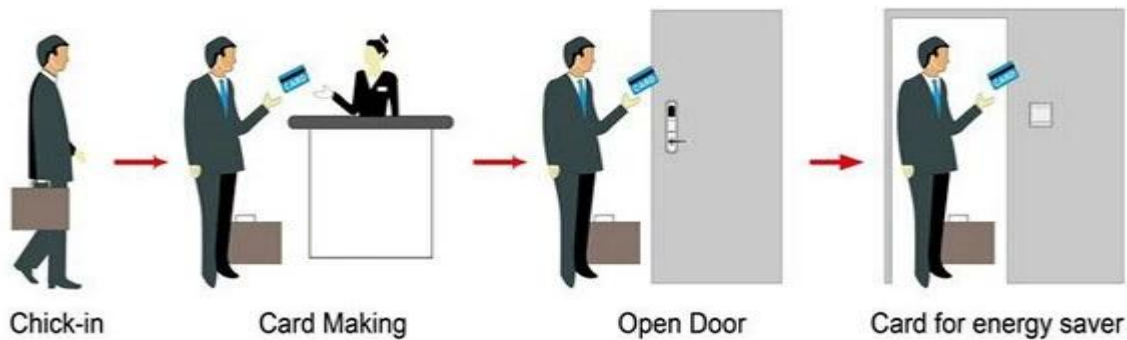

Promocional Porta fechada China

Smart Card Basic Function

Smart Card Extensive Function

Tipo de cartão ID, TEMIC, MIFARE®

Lock Material Front & back & handle 304 stainless steel

Vida de cartão 10 anos

Distância indutiva ≤ 5cm

Fonte de alimentação DC 6V, 4pcs de pilhas alcalinas AA

Consumo estático de energia e lt; 30 uA

Consumo dinâmico de energia e lt; 200 mA

Operação única 0,8 segundos

Tempo de leitura do cartão & lt; 0.1s

Instale a espessura da porta 32-60 mm