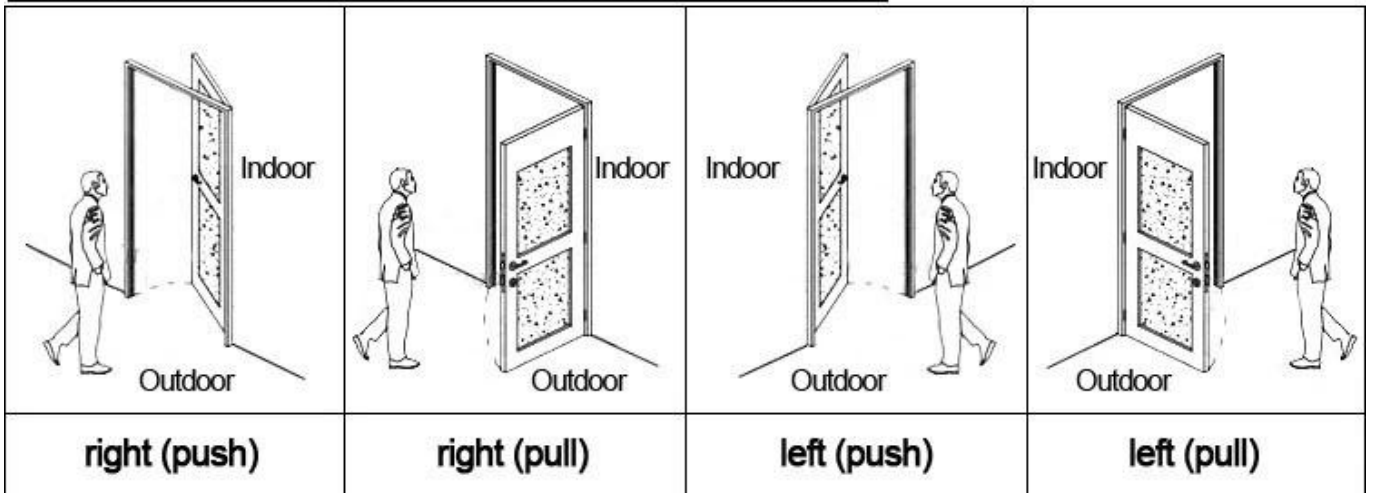

## HOTEL LOCK SYSTEM ONE-CARD-PASS

1. Fechadura de porta eletrônica para hotel Bloqueio (qty = Quarto de hóspedes) --- Para abrir a porta
2. Encoder (1pcs / hotel) --- Para emitir todos os tipos de cartões
3. Switch (qty = guest room) --- Para obter o poder
4. Cards (qty = 3 times of guest room) ----- Para abrir o bloqueio
5. Data collector (1pcs / hotel, opcional) ----- Para obter o horário e as horas da informação de entrada do bloqueio
6. Software desenvolvido (grátis) ---- Para configurar o programa todo o sistema.

## Accessories list reminder:

1  
**Door Lock Software**

2  
**RF Card Reader**

3  
**Data Collector**

4  
**RF Card**

5  
**Gain Power Switch**

## Please confirm door opening direction as below 4 types: