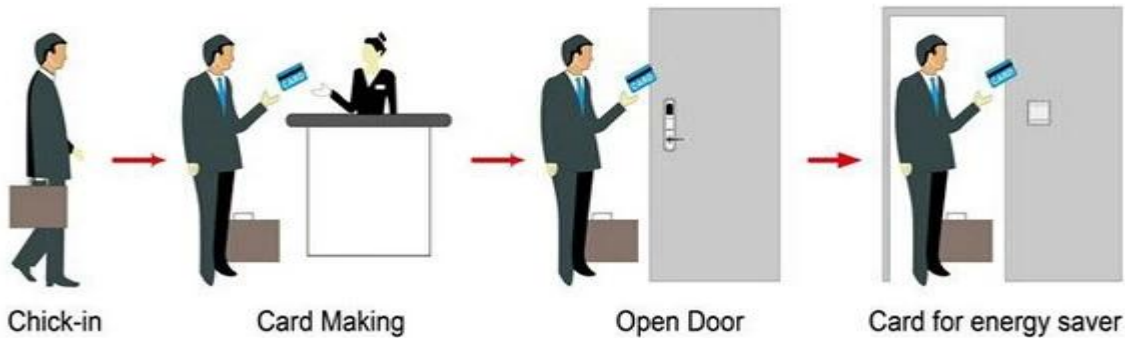

Proximidade hotel porta fechadura incluindo:

Bloqueio de hotel do cartão A: Mifare®, (uso com codificador de cartões de porta USB e o software)

B: Temic bloqueio do cartão hotel, (uso com codificador de cartões de porta USB e o software)

C: hotel EM lock, (usar autônoma, sem necessidade de software)

Smart Card Basic Function

Smart Card Extensive Function

Única operação 0,8 segundos

Cartão lido tempo < 0.1 s

Instalar a espessura da porta 32-60mm