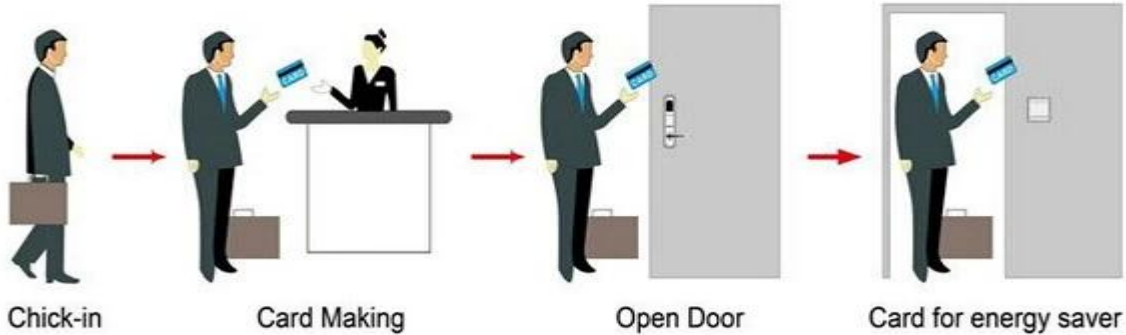

Hotel Lock fornecedores China, incluindo:

A: MIFARE® cartão de bloqueio do hotel, (use com o codificador de cartão de porta USB e software)

B: Fechamento do hotel do cartão de Temic, (uso com o codificador e o software do cartão da porta do USB)

C: bloqueio do hotel EM, (uso autônomo, sem necessidade de software)

Smart Card Basic Function

Smart Card Extensive Function

Operação simples 0,8 segundos

Tempo de leitura do cartão < 0,1s

Instale a espessura da porta 32-60 mm