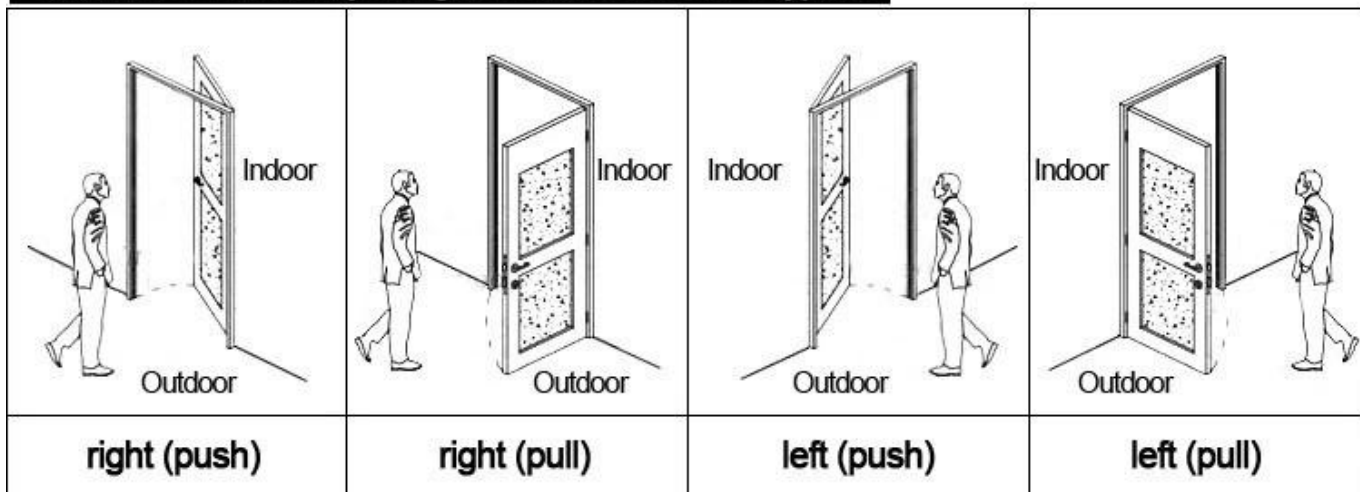

Nossa confiança e sucesso na exposição:

Accessories list reminder:

1
Door Lock
Software

2
RF Card
Reader

3
Data Collector

4
RF Card

5
Gain Power
Switch

Please confirm door opening direction as below 4 types:

Função estendida:

Controle de acesso

Para a área comum, ou as portas principais etc. mesmo software, mesmo cartão

Controle do elevador

Para eletro. Mesmo software, mesmo cartão

Estado do quarto

Para quarto de convidado, venha com sino de porta