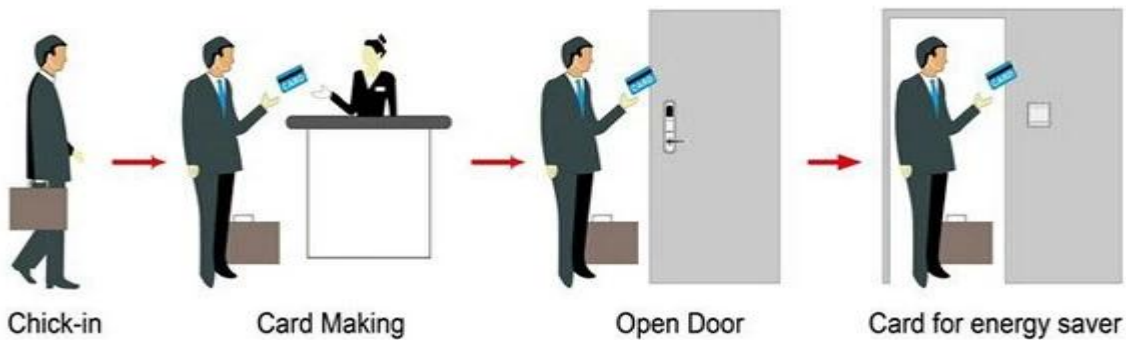

**Porta sem chave bloqueio china incluindo:**

Bloqueio de hotel do cartão A: Mifare®, (uso com codificador de cartões de porta USB e o software)

B: Temic bloqueio do cartão hotel, (uso com codificador de cartões de porta USB e o software)

C: hotel EM lock, (usar autônoma, sem necessidade de software)

**País de origem:**

[Empresa de cartão de IC RF ID cartão, Alta segurança empresa de cartão de IC, Fábrica de bloqueio RF ID cartão hotel cartão de acesso](#)

## Smart Card Basic Function