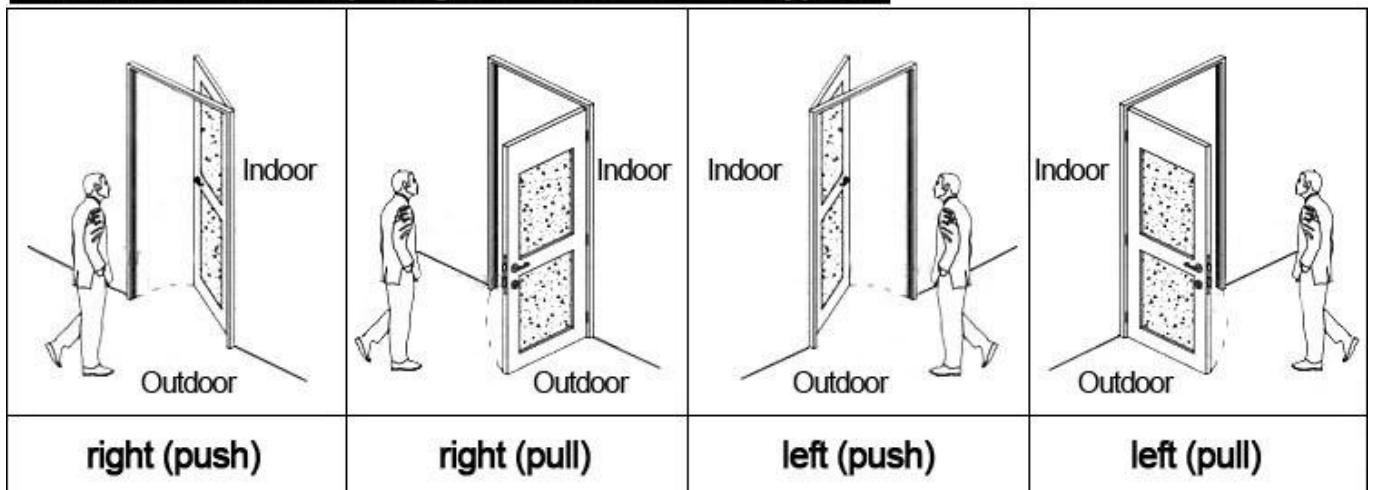

2. encoder (1pcs/hotel)---para a emissão de todos os tipos de cartões
3. switch (qty = quarto)---para obter o poder
4. cartões (qty = 3 vezes de quarto de hóspedes)---para abrir a fechadura
5. data collector (1pcs/hotel, opcional)---para obter o tempo e as vezes as informações de entrada do fechamento
6. auto desenvolveu um software (gratuito)---para definir o programa de todo o sistema.

Nossos trabalhadores cuidadosos e fabulosos:

Clientes felizes e satisfeitos:

Nossa entrega rápida e imediata:

Nossa confiança e sucesso na exposição:

Accessories list reminder:

1 Door Lock Software

2 RF Card Reader

3 Data Collector

4 RF Card

5 Gain Power Switch

Please confirm door opening direction as below 4 types:

Função estendida:

Controle de acesso

Para a área comum, ou portas principais etc. mesmo software, o mesmo cartão