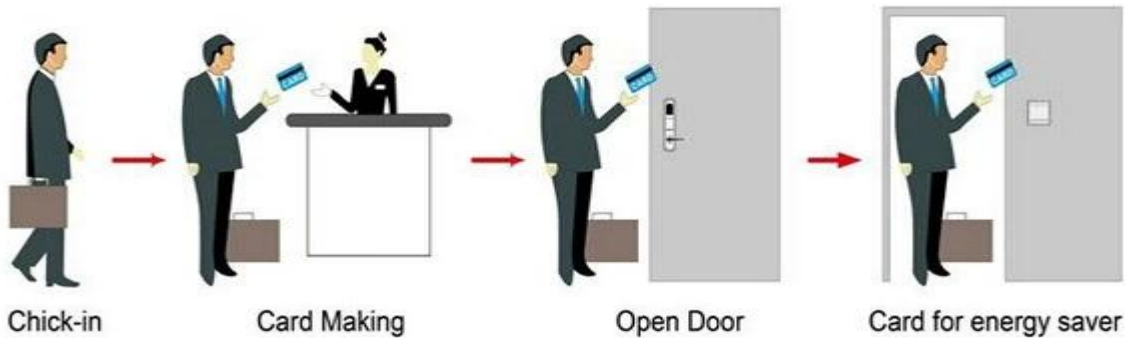

Sistema do fechamento elegante convidado de quarto de eletronicas para hotel PY-8017 incluindo:

Bloqueio de hotel do cartão A: Mifare®, (uso com codificador de cartões de porta USB e o software)

B: Temic bloqueio do cartão hotel, (uso com codificador de cartões de porta USB e o software)

C: hotel EM lock, (usar autônoma, sem necessidade de software)

Smart Card Basic Function

Smart Card Extensive Function

Única operação 0,8 segundos

Cartão lido tempo < 0.1 s

Instalar a espessura da porta 32-60mm