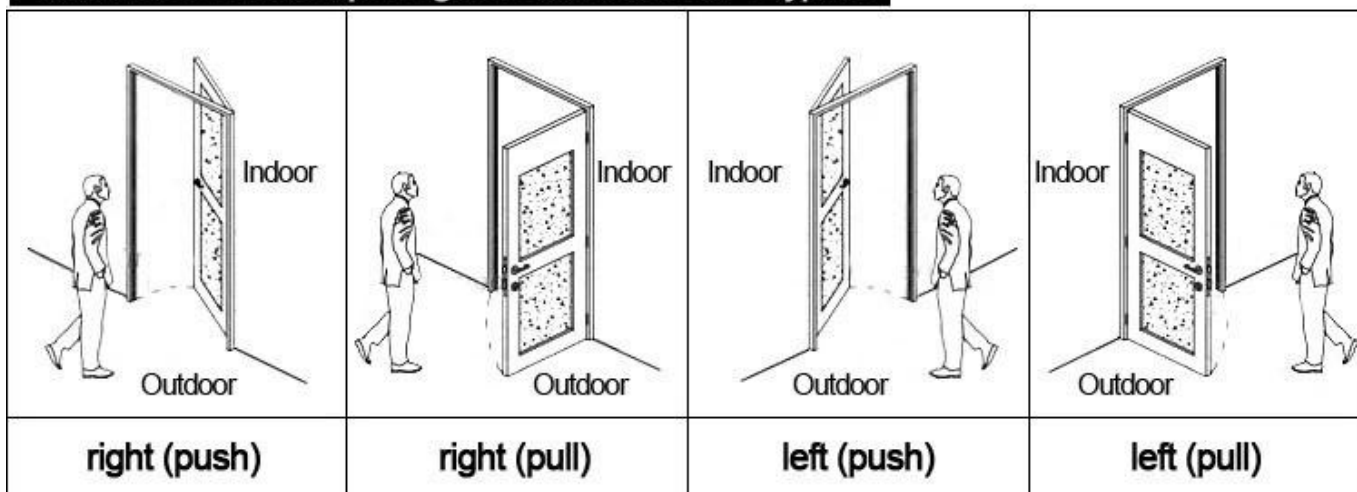

Garantia: garantia de 1 ano

Serviço OEM ou ODM

Rede compatível Windows XP / 2000 / 2003/2007

Tecnologia Advanced Hassel USB

HOTEL LOCK SYSTEM ONE-CARD-PASS

1. [Sistema de bloqueio de porta do hotel por atacado](#) Bloqueio (qty = quarto de hóspedes) --- Para abrir a porta
2. Encoder (1pcs / hotel) --- Para emitir todos os tipos de cartões
3. Switch (qty = guest room) --- Para obter o poder
4. Cards (qty = 3 times of guest room) ----- Para abrir o bloqueio
5. Data collector (1pcs / hotel, opcional) ----- Para obter o horário e as horas da informação de entrada do bloqueio
6. Software desenvolvido (grátis) ---- Para configurar o programa todo o sistema.

Nossos cuidadosos e fabulosos trabalhadores:

Nossos clientes felizes e satisfeitos:

Nossa entrega rápida e rápida:

Nossa confiança e sucesso na exposição:

Accessories list reminder:

Please confirm door opening direction as below 4 types:

Função estendida:

Controle de acesso

Para áreas comuns, ou portas principais etc. mesmo software, mesmo cartão

Controle de elevador

Para eleição. Mesmo software, mesmo cartão

Status do quarto

Para quarto de hóspedes, venha com um sino de porta