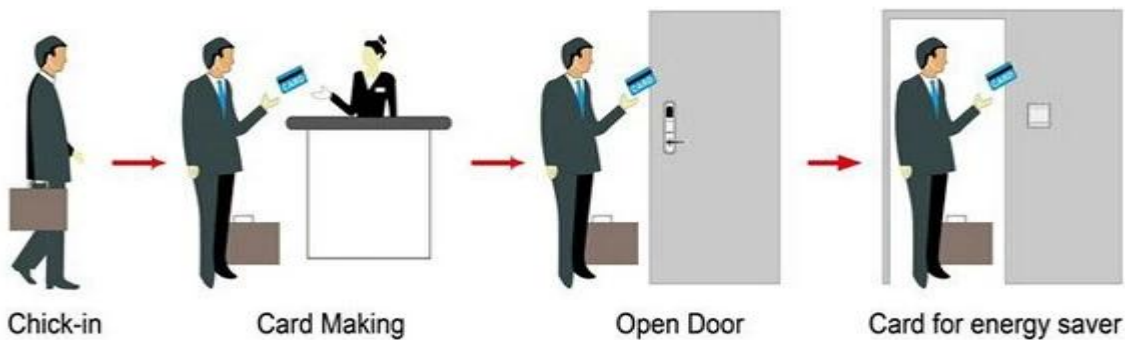

Preço do sistema de controle de acesso, Finger & Empresa de controle de acesso a cartões de identificação, Sistema de controle de acesso rfid

Fornecedores da Lock do hotel incluindo:

A: bloqueio do hotel MIFARE®, (uso com codificador e software do cartão de porta USB)

B: bloqueio do hotel do cartão Temic, (uso com codificador e software do cartão da porta USB)

C: bloqueio do hotel EM, (use um software autônomo, sem necessidade

Smart Card Basic Function

Smart Card Extensive Function

Operação única 0,8 segundos

Tempo de leitura do cartão < 0.1s

Instale a espessura da porta 32-60 mm

Cor facial pode ser clientelada

Pacote inclui bloqueio completo, software e vídeo de demonstração

Suporte linguístico Chinês, Inglês, Português, Turco, Russo