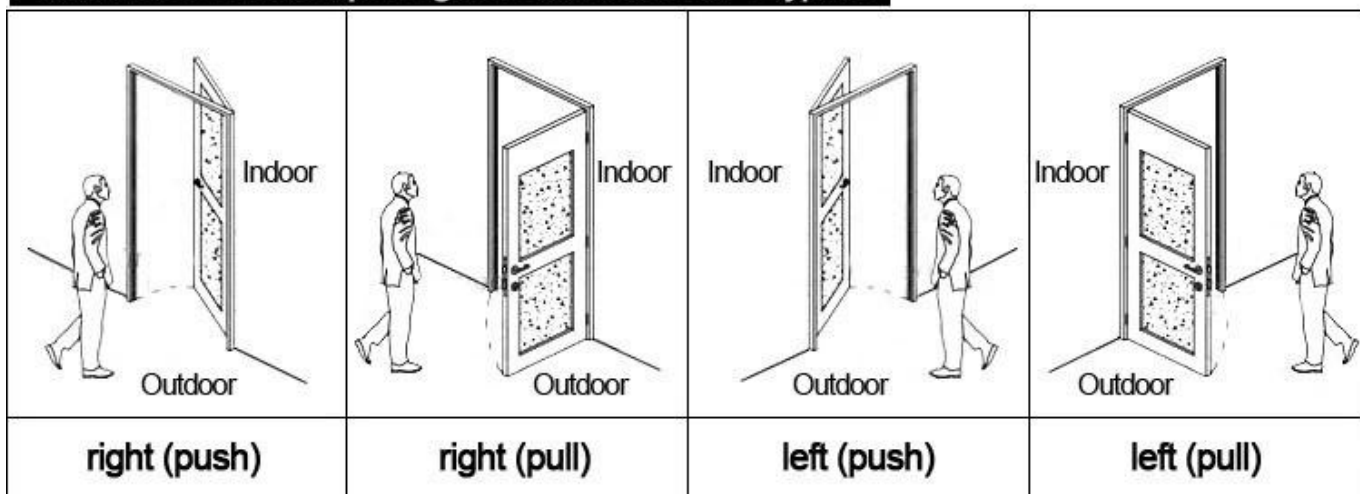

1. Fechadura de porta eletrônica para hotel Bloqueio (qty = Quarto de hóspedes) --- Para abrir a porta
2. Encoder (1pcs / hotel) --- Para emitir todos os tipos de cartões
3. Switch (qty = guest room) --- Para obter o poder
4. Cards (qty = 3 times of guest room) ----- Para abrir o bloqueio
5. Data collector (1pcs / hotel, opcional) ----- Para obter o horário e as horas da informação de entrada do bloqueio
6. Software desenvolvido (grátis) ---- Para configurar o programa todo o sistema.

3
Data Collector

4
RF Card

5
Gain Power Switch

Please confirm door opening direction as below 4 types:

Função estendida:

Controle de acesso

Para áreas comuns, ou portas principais etc. mesmo software, mesmo cartão

Controle de elevador

Para eleição. Mesmo software, mesmo cartão

Status do quarto

Para quarto de hóspedes, venha com um sino de porta

Welcome your inquiry 