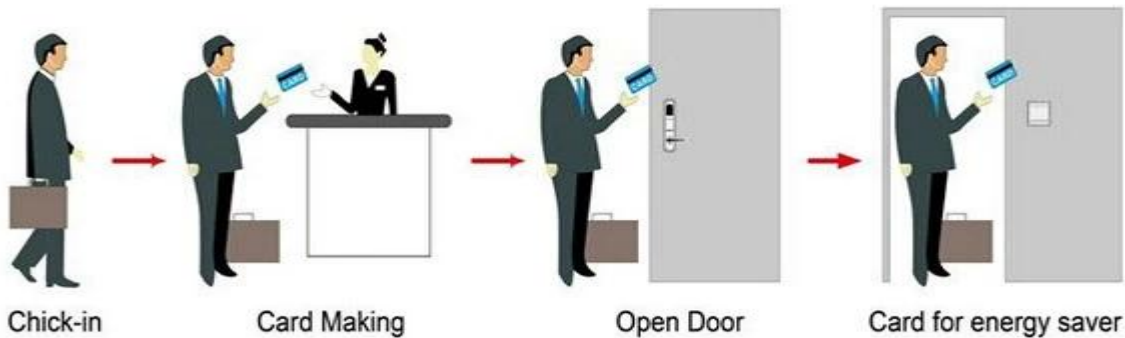

UM SISTEMA PY-8320 incluindo:

Uhf rfid reader module price, Melhor fabricante de bloqueio magnético, Melhor preço da empresa de cartões Temic

A: bloqueio do hotel MIFARE®, (uso com codificador e software do cartão de porta USB)

B: bloqueio do hotel do cartão Temic, (uso com codificador e software do cartão da porta USB)

C: bloqueio do hotel EM, (use software autônomo, sem necessidade)

Smart Card Basic Function

Smart Card Extensive Function

Operação única 0,8 segundos

Tempo de leitura do cartão & lt; 0.1s

Instale a espessura da porta 32-60 mm

Cor facial pode ser clientelada

Pacote inclui bloqueio completo, software e vídeo de demonstração

Suporte linguístico Chinês, Inglês, Português, Turco, Russo