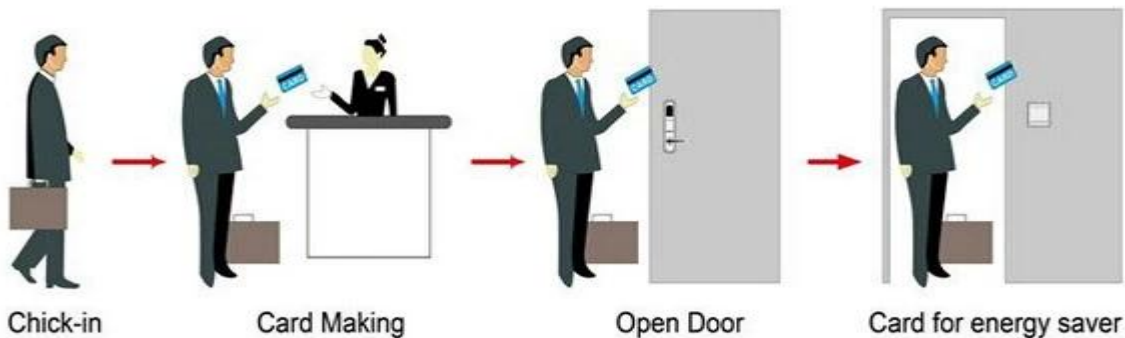

UM SISTEMA PY-8320 incluindo:

Sistema eletrônico de bloqueio de portas para hotéis, Controle de acesso de dedo Controle de hotel Fornecedor, Porta fechada China

A: bloqueio do hotel MIFARE®, (uso com codificador e software do cartão de porta USB)

B: bloqueio do hotel do cartão Temic, (uso com codificador e software do cartão da porta USB)

C: bloqueio do hotel EM, (use software autônomo, sem necessidade)

Smart Card Basic Function

Smart Card Extensive Function

Operação única 0,8 segundos

Tempo de leitura do cartão < 0.1s

Instale a espessura da porta 32-60 mm

Cor facial pode ser clientelada

Pacote inclui bloqueio completo, software e vídeo de demonstração

Suporte linguístico Chinês, Inglês, Português, Turco, Russo