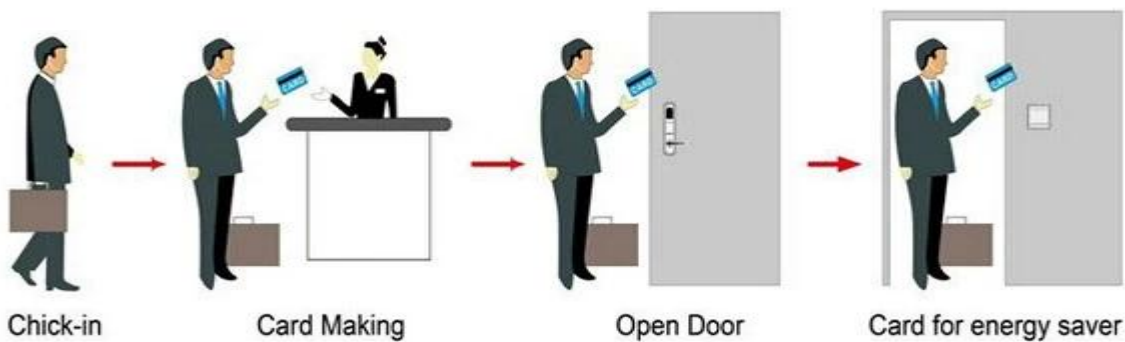

Smart Card Basic Function

Smart Card Extensive Function

[Hotel bloqueia fornecedores china](#)

304 Sistema de fechadura eletrônica de aço inoxidável para hotéis
PY-8181

ID do tipo de cartão, TEMIC, MIFARE®
Lock Material Front & back & handle aço inoxidável 304
Vida do Cartão 10 anos
Distância indutiva ≤ 5cm
Fonte de alimentação DC 6V, 4pcs de pilhas alcalinas AA
Consumo de energia estática & lt; 30 uA
Consumo de energia dinâmico & lt; 200 mA
Operação simples 0,8 segundos
Tempo de leitura do cartão & lt; 0,1s
Instale a espessura da porta 32-60 mm
Cor facial pode ser customerized
Inclui bloqueio completo, software e vídeo de demonstração
Suporte a idiomas chinês, inglês, português, turco, russo
Garantia: 1 ano de garantia
Serviço OEM ou ODM
Rede compatível Windows XP / 2000 / 2003/2007
Tecnologia avançada tecnologia hassel USB

Modelo PY-8181

HOTEL LOCK SYSTEM ONE-CARD-PASS

1. [Fechadura eletrônica](#) Bloqueio (qty = quarto de hóspedes) --- Para abrir a porta
2. Encoder (1pcs / hotel) --- Para emitir todos os tipos dos cartões
3. Switch (qty = quarto de hóspedes) --- Para obter o poder
4. Cards (qty = 3 vezes do quarto de convidado) ----- para abrir o fechamento
5. Coletor Data (1pcs / hotel, opcional) ----- Para começar o tempo e os tempos da informação da entrada da fechadura
6. Self desenvolveu o software (livre da carga) ---- Para ajustar o programa o sistema inteiro.