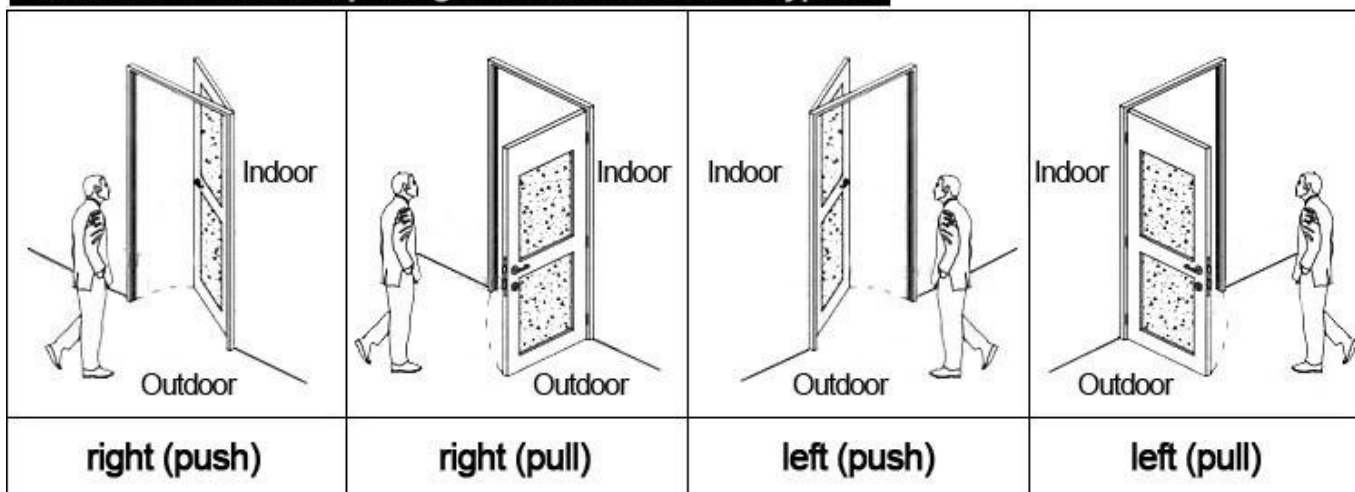

Nossos trabalhadores cuidadosos e fabulosos:

Cientes felizes e satisfeitos:

Nossa entrega rápida e imediata:

Nossa confiança e sucesso na exposição:

Accessories list reminder:

Door Lock
Software

RF Card
Reader

Data Collector

RF Card

Gain Power
Switch

Please confirm door opening direction as below 4 types:

Função estendida:

Controle de acesso

Para a área comum, ou portas principais etc. mesmo software, o mesmo cartão

Controle de elevador

Para elevador, mesmo software, o mesmo cartão

Status de quarto

Para o quarto de hóspedes, vêm com campainha

Welcome your inquiry 