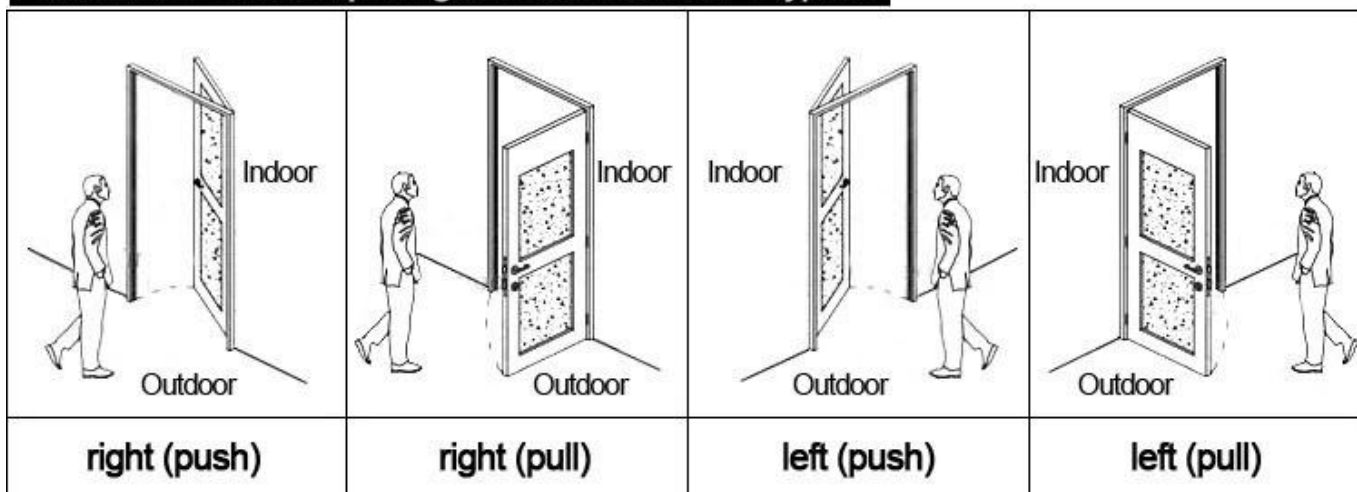

Please confirm door opening direction as below 4 types:

Função estendida:

Controle de acesso

Para áreas comuns, ou portas principais etc. mesmo software, mesmo cartão

Controle de elevador

Para eleição. Mesmo software, mesmo cartão

Status do quarto

Para quarto de hóspedes, venha com um sino de porta

Welcome your inquiry

[Sistema de controle de acesso rfid](#), [Sistema eletrônico de bloqueio de portas para hotéis](#),
[Fábrica de fechadura de chaveiro de hotel em aço inoxidável](#)