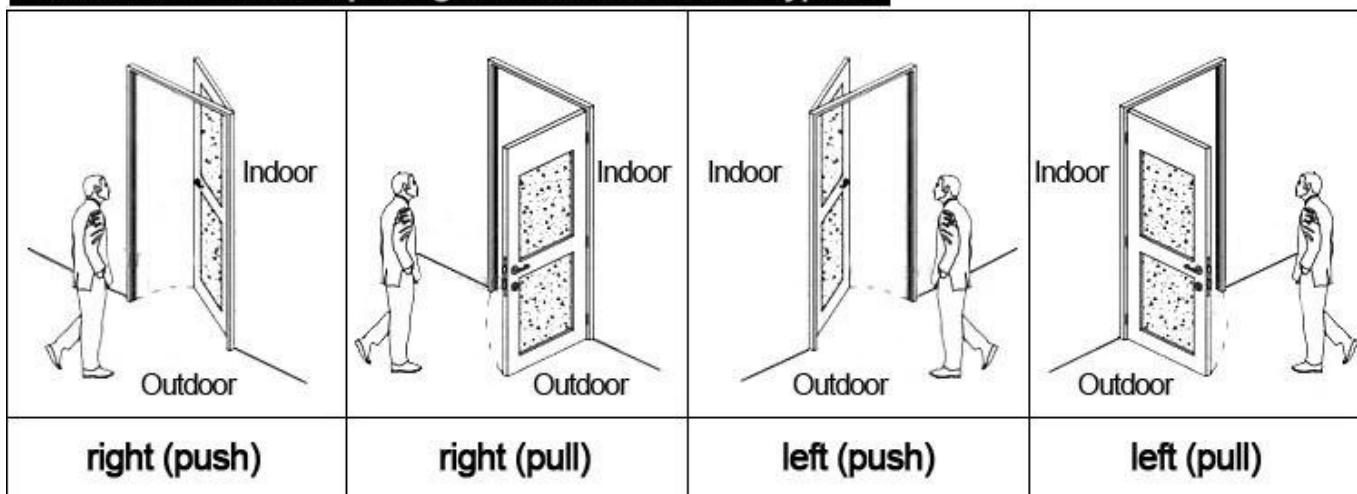

1. Fechadura de porta eletrônica para hotel Bloqueio (qty = Quarto de hóspedes) --- Para abrir a porta
2. Encoder (1pcs / hotel) --- Para emitir todos os tipos de cartões
3. Switch (qty = guest room) --- Para obter o poder
4. Cards (qty = 3 times of guest room) ----- Para abrir o bloqueio
5. Data collector (1pcs / hotel, opcional) ----- Para obter o horário e as horas da informação de entrada do bloqueio
6. Software desenvolvido (grátis) ---- Para configurar o programa todo o sistema.

3
Data Collector

4
RF Card

5
Gain Power
Switch

Please confirm door opening direction as below 4 types:

Função estendida:

Controle de acesso

Para áreas comuns, ou portas principais etc. mesmo software, mesmo cartão

Controle de elevador

Para eleição. Mesmo software, mesmo cartão

Status do quarto

Para quarto de hóspedes, venha com um sino de porta

Welcome your inquiry