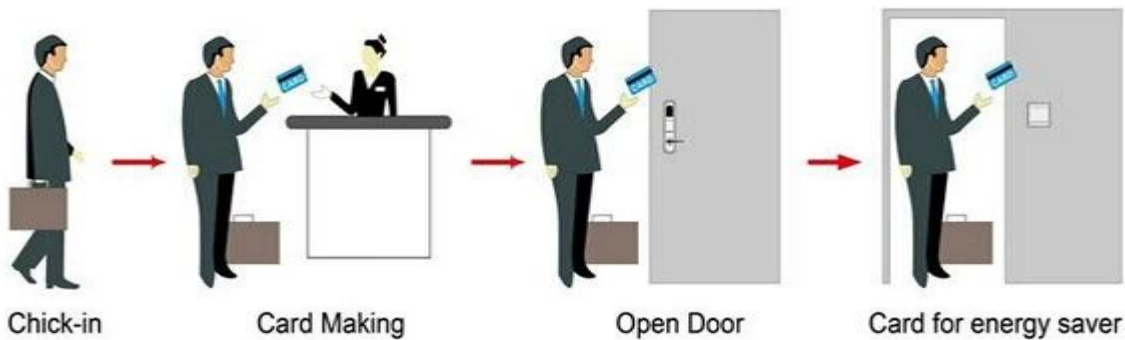

UM SISTEMA PY-8320 incluindo:

Uhf rfid reader module price, Melhor fabricante de bloqueio magnético, Melhor preço da empresa de cartões Temic

A: bloqueio do hotel MIFARE®, (uso com codificador e software do cartão de porta USB)

B: bloqueio do hotel do cartão Temic, (uso com codificador e software do cartão da porta USB)

C: bloqueio do hotel EM, (use software autônomo, sem necessidade)

Smart Card Basic Function

Smart Card Extensive Function

Operação única 0,8 segundos

Tempo de leitura do cartão & lt; 0.1s

Instale a espessura da porta 32-60 mm

Cor facial pode ser clientelada

Pacote inclui bloqueio completo, software e vídeo de demonstração

Suporte linguístico Chinês, Inglês, Português, Turco, Russo