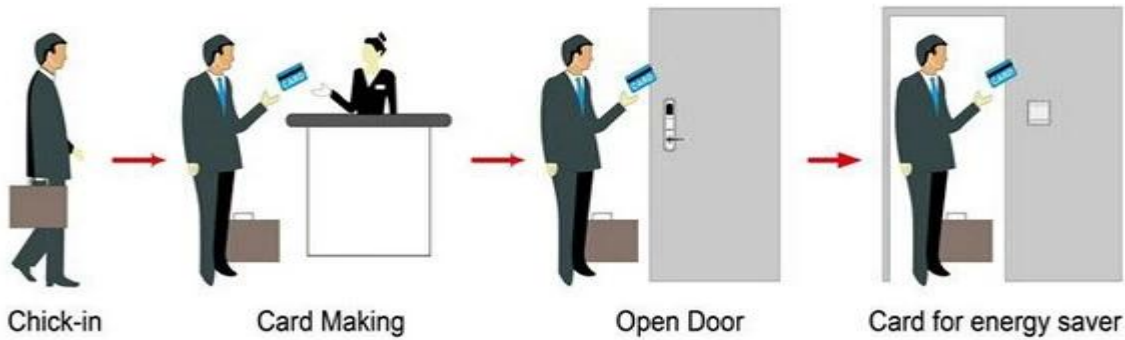

UM SISTEMA PY-8320 incluindo:

Preço do módulo leitor uhf rfid, Empresa de cartão Shenzhen Temic, Fabricante eletrônico de bloqueio magnético

A: bloqueio do hotel do cartão MIFARE®, (uso com codificador de cartão de porta USB e software)

B: bloqueio do hotel do cartão Temic, (uso com codificador de cartão de porta USB e software)

C: bloqueio do hotel EM, (use software autônomo, sem necessidade)

Smart Card Basic Function

Smart Card Extensive Function

Operação única 0,8 segundos

Tempo de leitura do cartão < 0.1s

Instalar espessura da porta 32-60 mm

Cor facial pode ser clientelada

pacote inclui bloqueio completo, software e vídeo de demonstração

Suporte linguístico Chinês, Inglês, Português, Turco, Russo