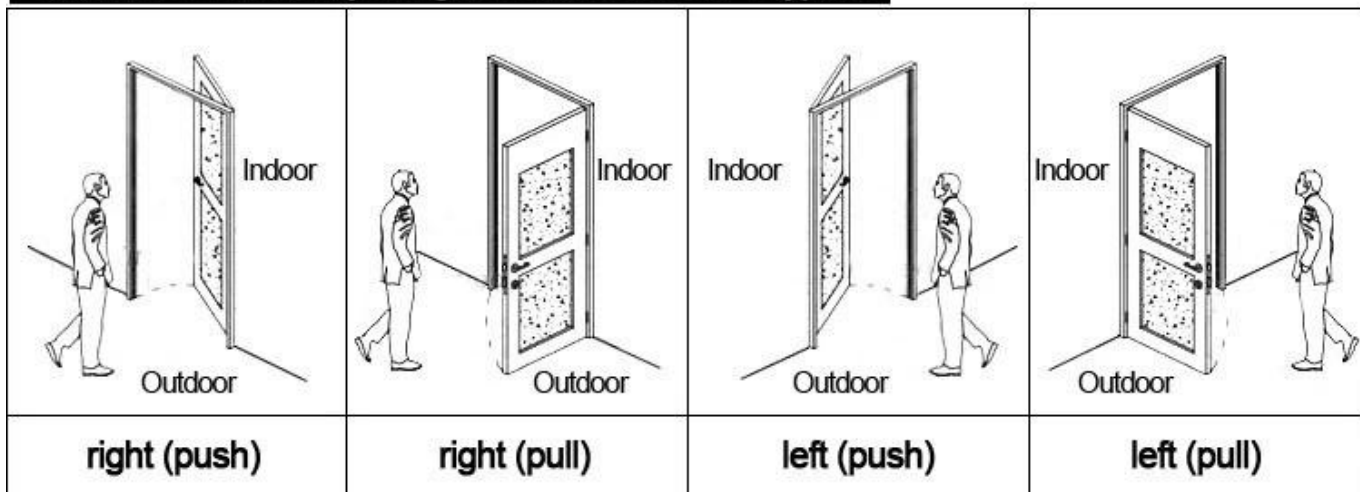

- 1.fechadura de porta eletrônica para hotel Bloqueio (qty = quarto de hóspedes) --- Para abrir a porta
- 2.Encoder (1pcs / hotel) --- Para emitir todos os tipos de cartões
- 3.Switch (qty = guest room) --- Para obter o poder
- 4.Cards (qty = 3 times of guest room) ----- Para abrir o bloqueio
- 5.Data collector (1pcs / hotel, opcional) ----- Para obter o tempo e as horas da entrada informações do bloqueio
- Software 6.Self desenvolvido (grátis) ---- Para configurar o programa todo o sistema.

Data Collector

RF Card

Gain Power Switch

Please confirm door opening direction as below 4 types:

Função estendida:

Controle de acesso

Para áreas comuns, ou portas principais etc. mesmo software, mesmo cartão

Controle de elevador

Para eleição. mesmo software, mesmo cartão

Status do quarto

Para o quarto de hóspedes, venha com o sino da porta

Welcome your inquiry 