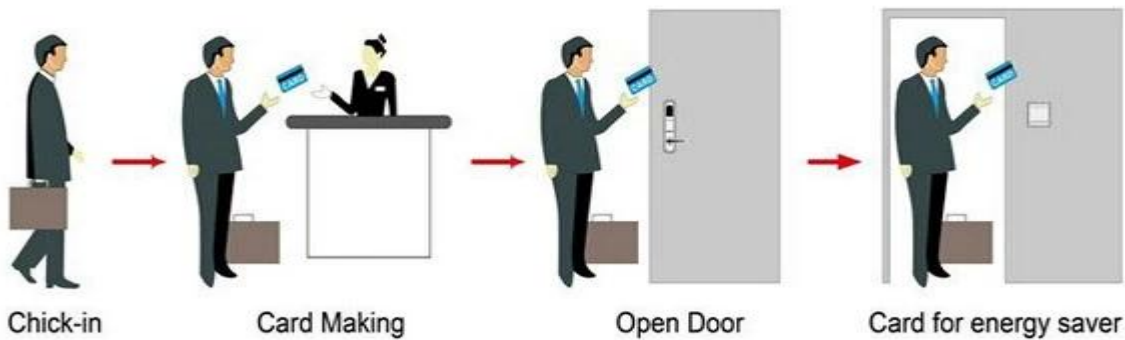

## Branding Hotel Lock fornecedores china PY-8011-6

Fornecedor: [Sistema de bloqueio de porta do hotel por atacado, Preço do sistema de controle de acesso, Uhf rfid reader module price](#)

### Smart Card Basic Function