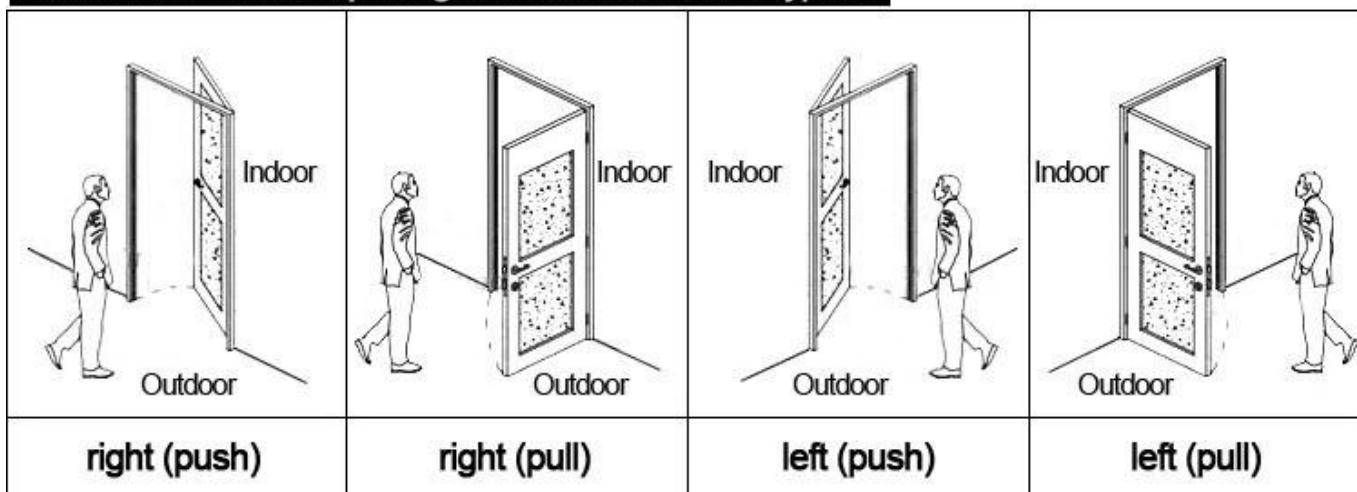

3
Data Collector

4
RF Card

5
Gain Power
Switch

Please confirm door opening direction as below 4 types:

Função estendida:

Controle de acesso

Para áreas comuns, ou portas principais etc. mesmo software, mesmo cartão

Controle de elevador

Para eleição. Mesmo software, mesmo cartão

Status do quarto

Para quarto de hóspedes, venha com um sino de porta

Welcome your inquiry 