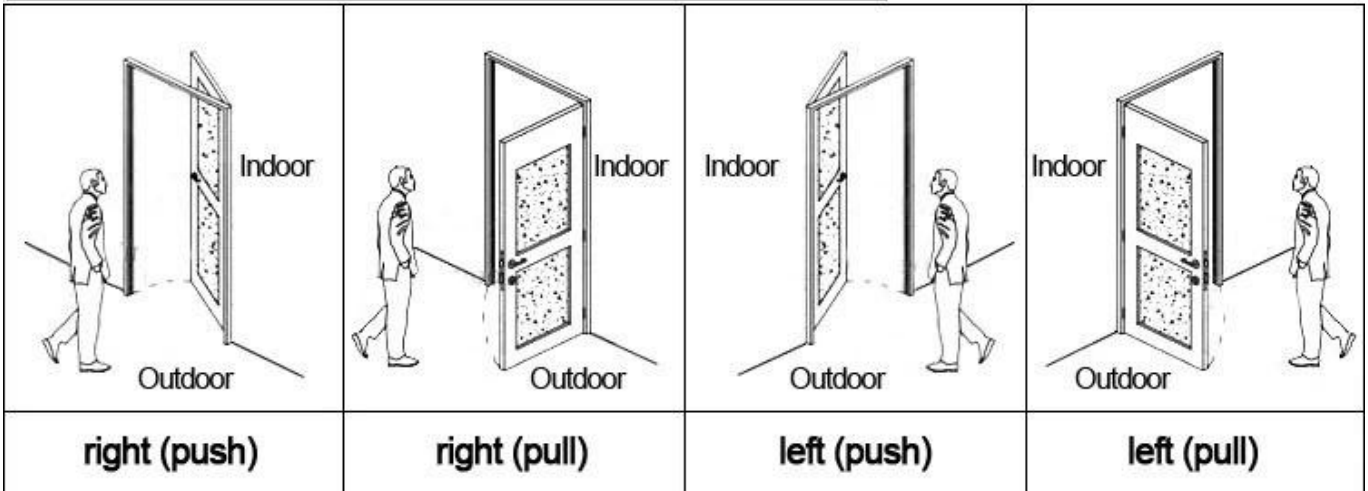

3
Data Collector

4
RF Card

5
Gain Power
Switch

Please confirm door opening direction as below 4 types:

Расширенная функция:

Управление доступом

Для общей площади, или двери и др. же программное обеспечение, одинаковые карты

Лифт управления

Для elevator. же программное обеспечение, одинаковые карты

Статус номера

Для номера поставляются с дверной звонок

Welcome your inquiry 